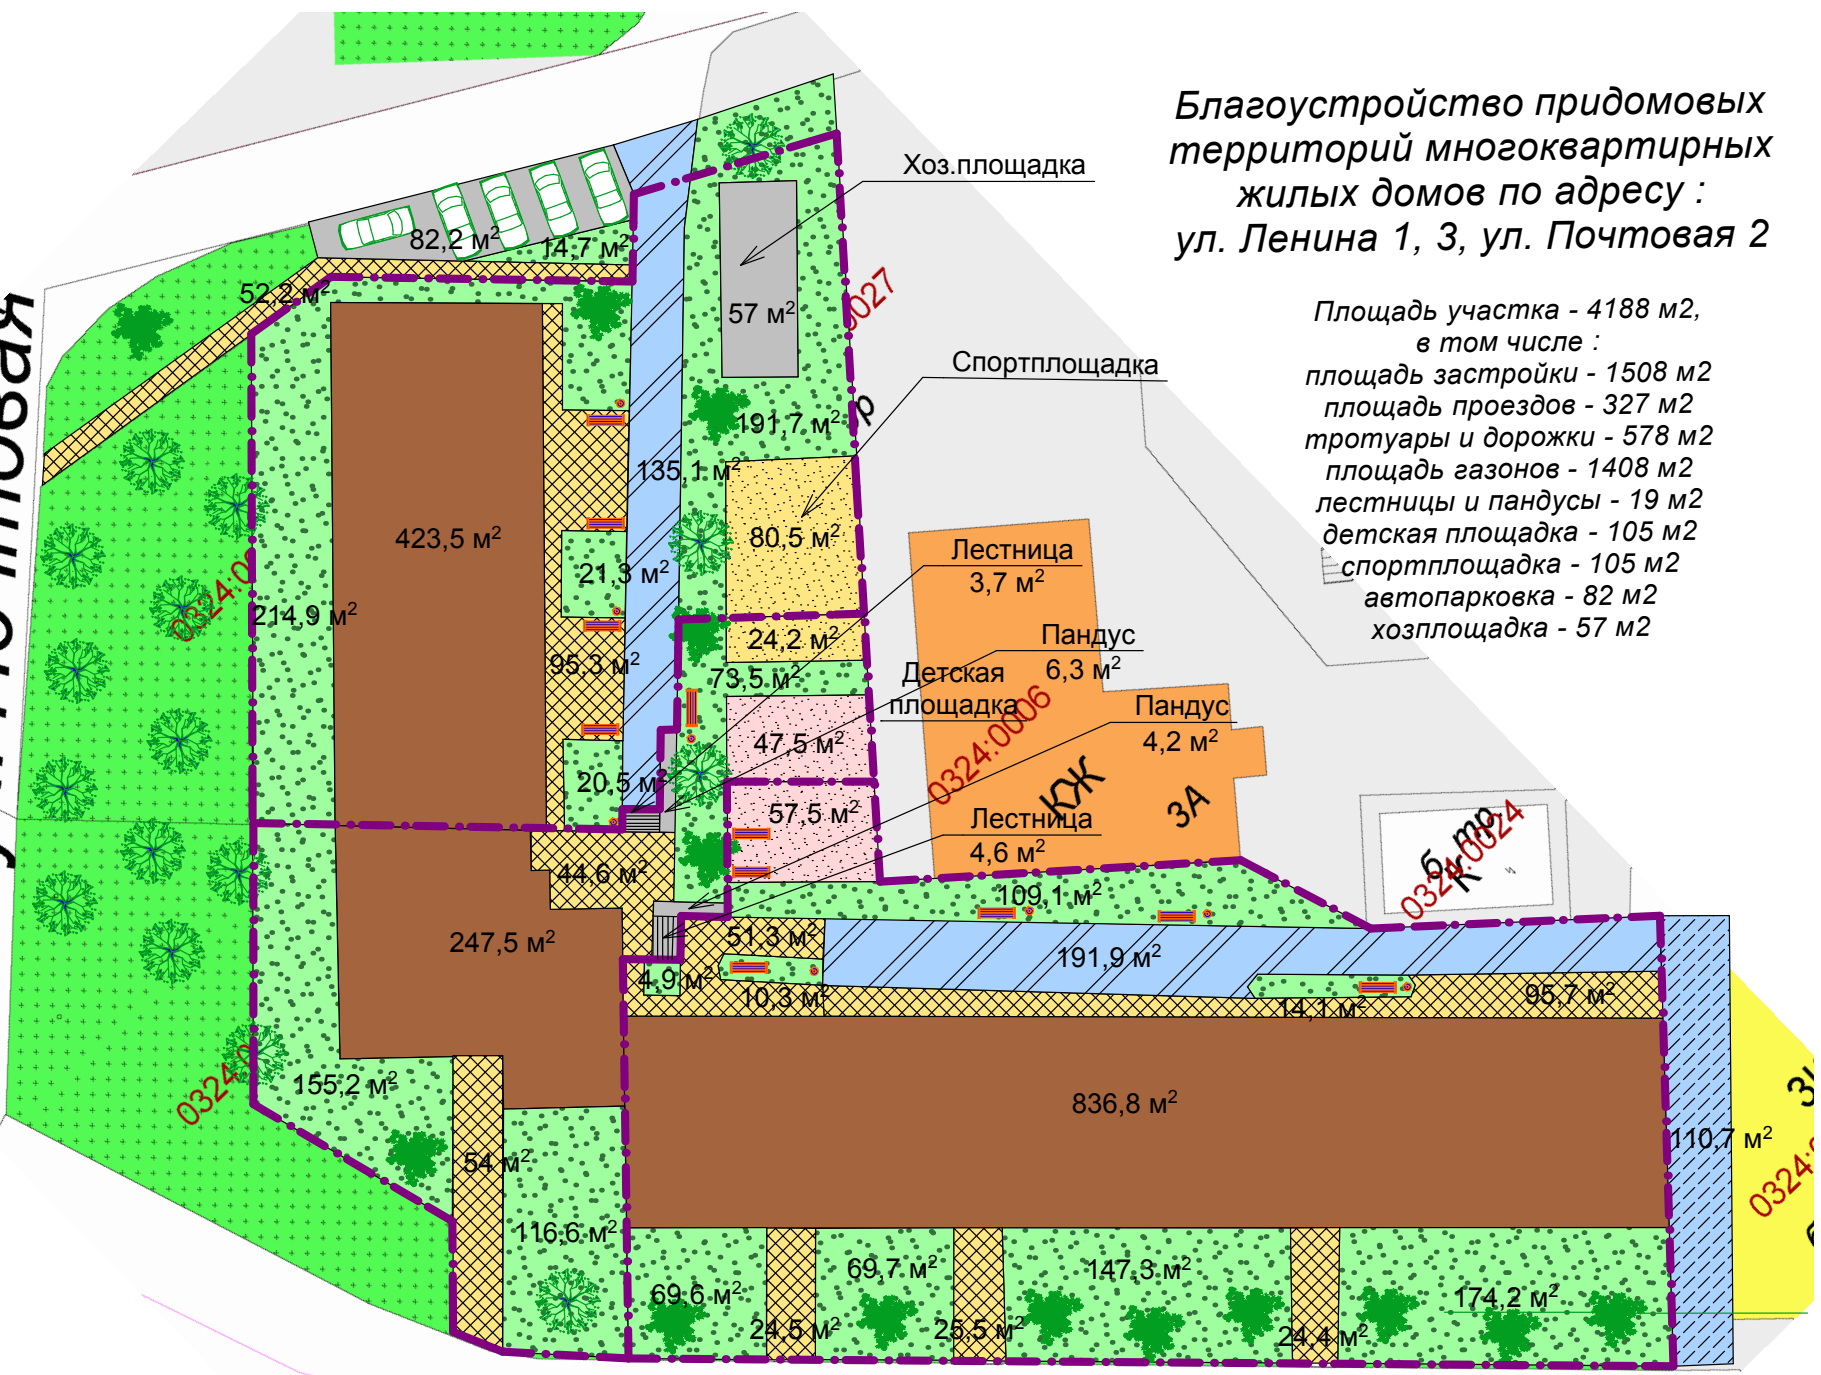

Благоустройство придомовых территорий многоквартирных жилых домов по адресу : ул. Ленина 1, 3, ул. Почтовая 2

Площадь участка - 4188 м²,
в том числе :
площадь застройки - 1508 м²
площадь проездов - 327 м²
тротуары и дорожки - 578 м²
площадь газонов - 1408 м²
лестницы и пандусы - 19 м²
детская площадка - 105 м²
спортплощадка - 105 м²
автопарковка - 82 м²
хозплощадка - 57 м²

ул. Почтовая

ул. Ленина