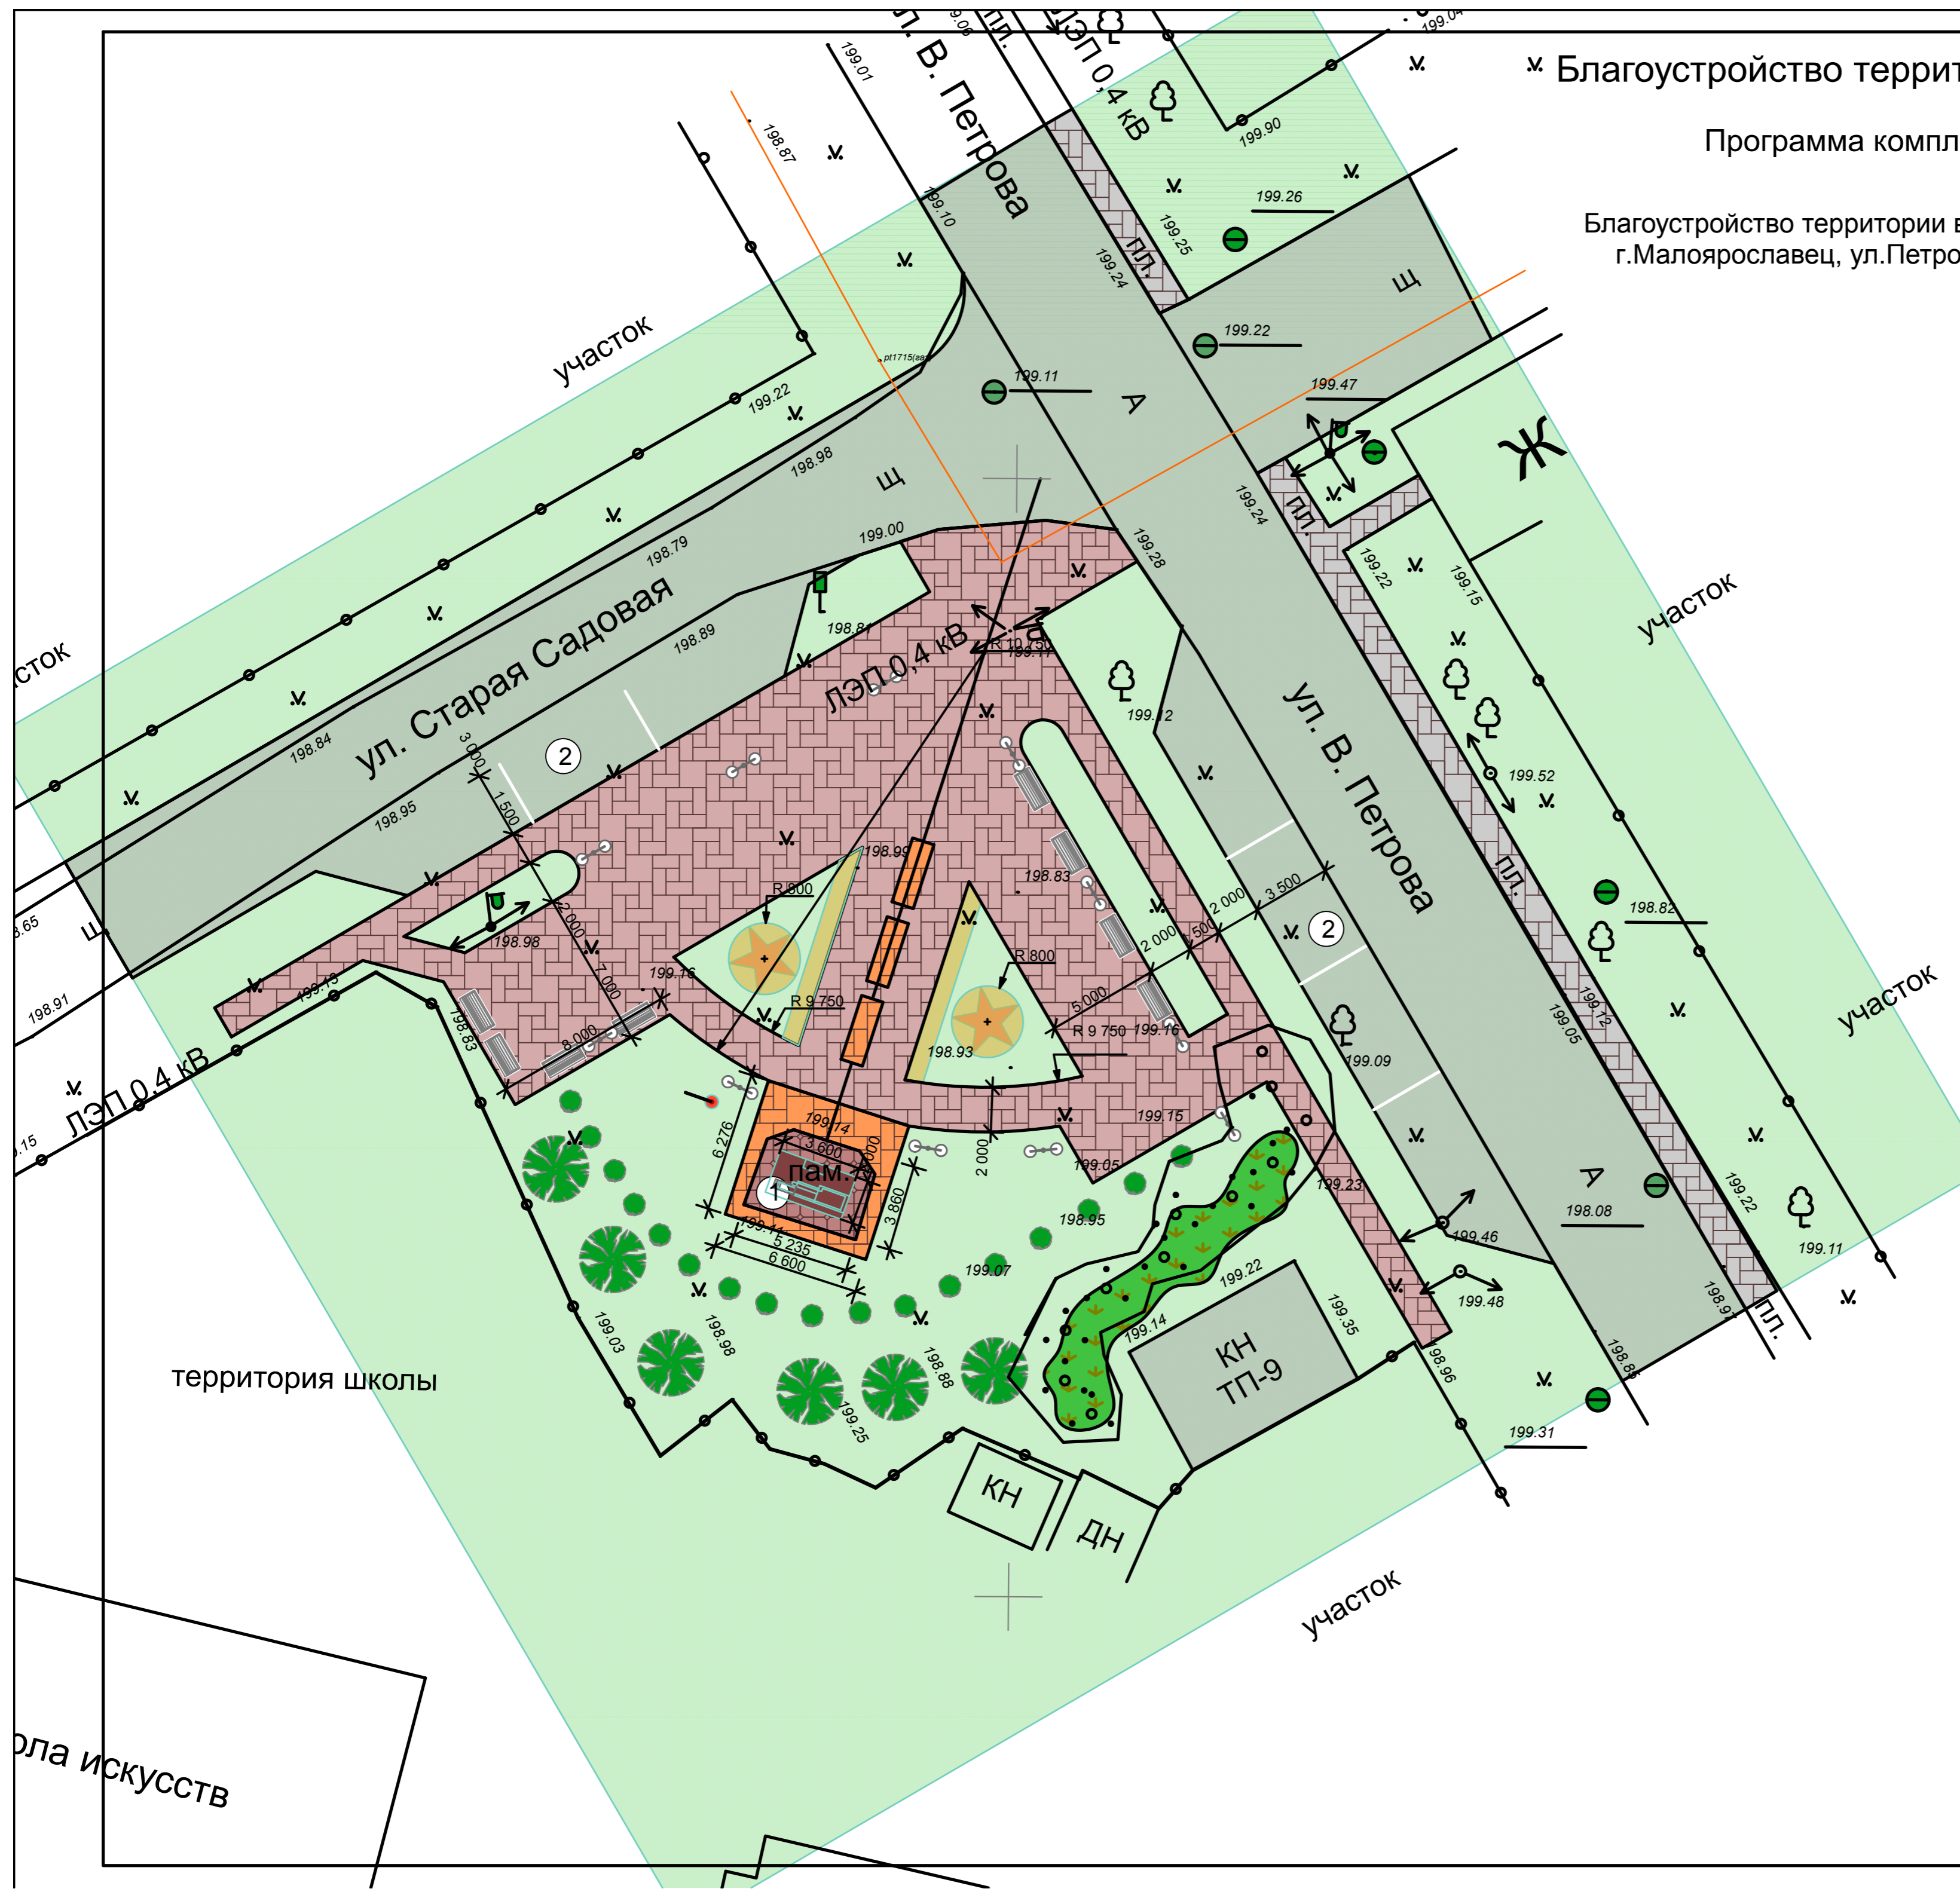

Благоустройство территории памятника В.Петрову (Участок 2).

Программа комплексного благоустройства на 2018 год

Благоустройство территории в границах квартала по адресу: Калужская область,
г.Малоярославец, ул.Петрова, ул.Старая Садовая, Детская кшкола искусств.

2017г.

Состав альбома

1. Состав альбома
2. Существующее положение
3. Размещение участка под сквер в городской среде
4. Схема благоустройства сквера им.В.В.Петрова
5. Схема благоустройства сквера им.В.В.Петрова
6. Схема перспективных видов
7. Перспективный вид А
8. Перспективный вид Б
9. Перспективный вид В

Существующее положение

Размещение участка под сквер в городской среде

✧ Благоустройство территории памятника В.Петрову (Участок 2).

Программа комплексного благоустройства на 2018 год

Благоустройство территории в границах квартала по адресу: Калужская область, г.Малоярославец, ул.Петрова, ул.Старая Садовая, Детская школа искусств.

Условные обозначения:

-  - Цветники из однолетников
-  - Цветники из однолетников
-  - Живая изгородь
-  - Деревья, сирень
-  - Туя колонновидная
-  - Скамья
-  - Светильник
-  - Памятник В.В.Петрову
-  - Флагшток
-  - Парковка автомобилей