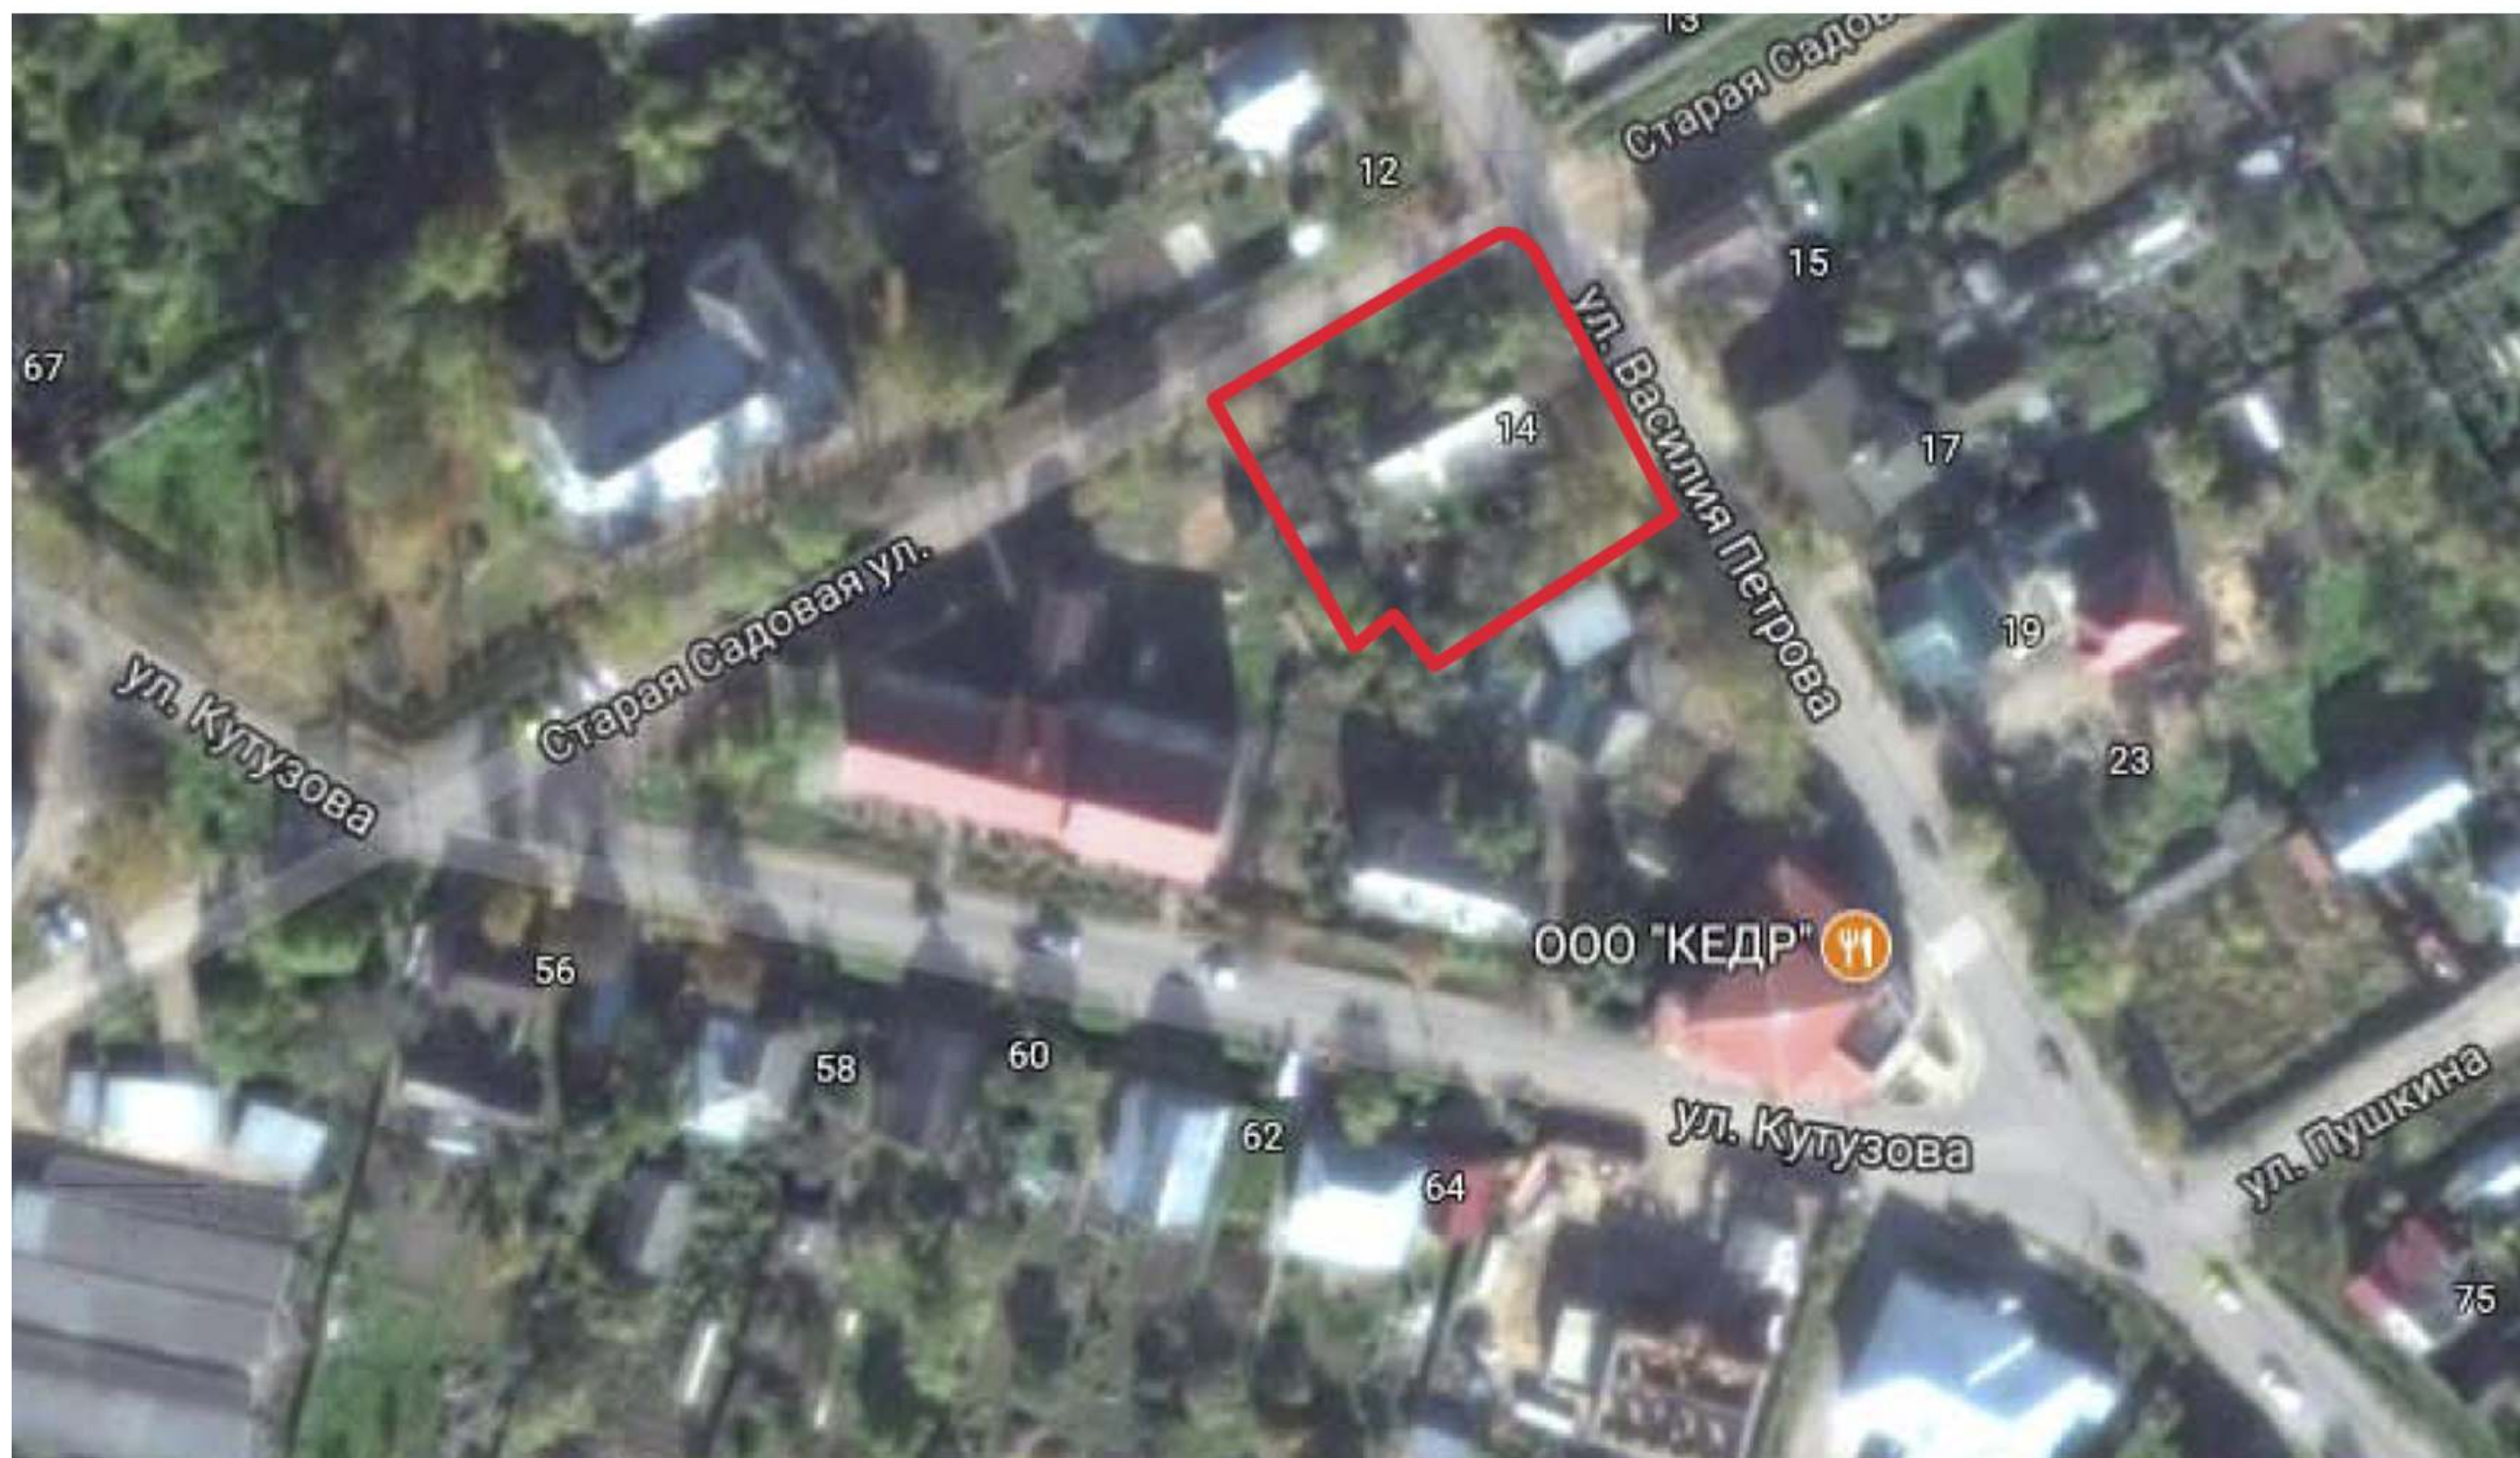

Благоустройство территории памятника В.Петрову (Участок 2).

Программа комплексного благоустройства на 2018 год

Благоустройство территории в границах квартала по адресу: Калужская область,
г.Малоярославец, ул.Петрова, ул.Старая Садовая, Детская кшкола искусств.

2017г.

Состав альбома

1. Состав альбома
2. Существующее положение
3. Размещение участка под сквер в городской среде
4. Схема благоустройства сквера им.В.В.Петрова
5. Схема благоустройства сквера им.В.В.Петрова
6. Схема перспективных видов
7. Перспективный вид А
8. Перспективный вид Б
9. Перспективный вид В

Существующее положение

Размещение участка под сквер в городской среде

✧ Благоустройство территории памятника В.Петрову (Участок 2).

Программа комплексного благоустройства на 2018 год

Благоустройство территории в границах квартала по адресу: Калужская область, г.Малоярославец, ул.Петрова, ул.Старая Садовая, Детская школа искусств.