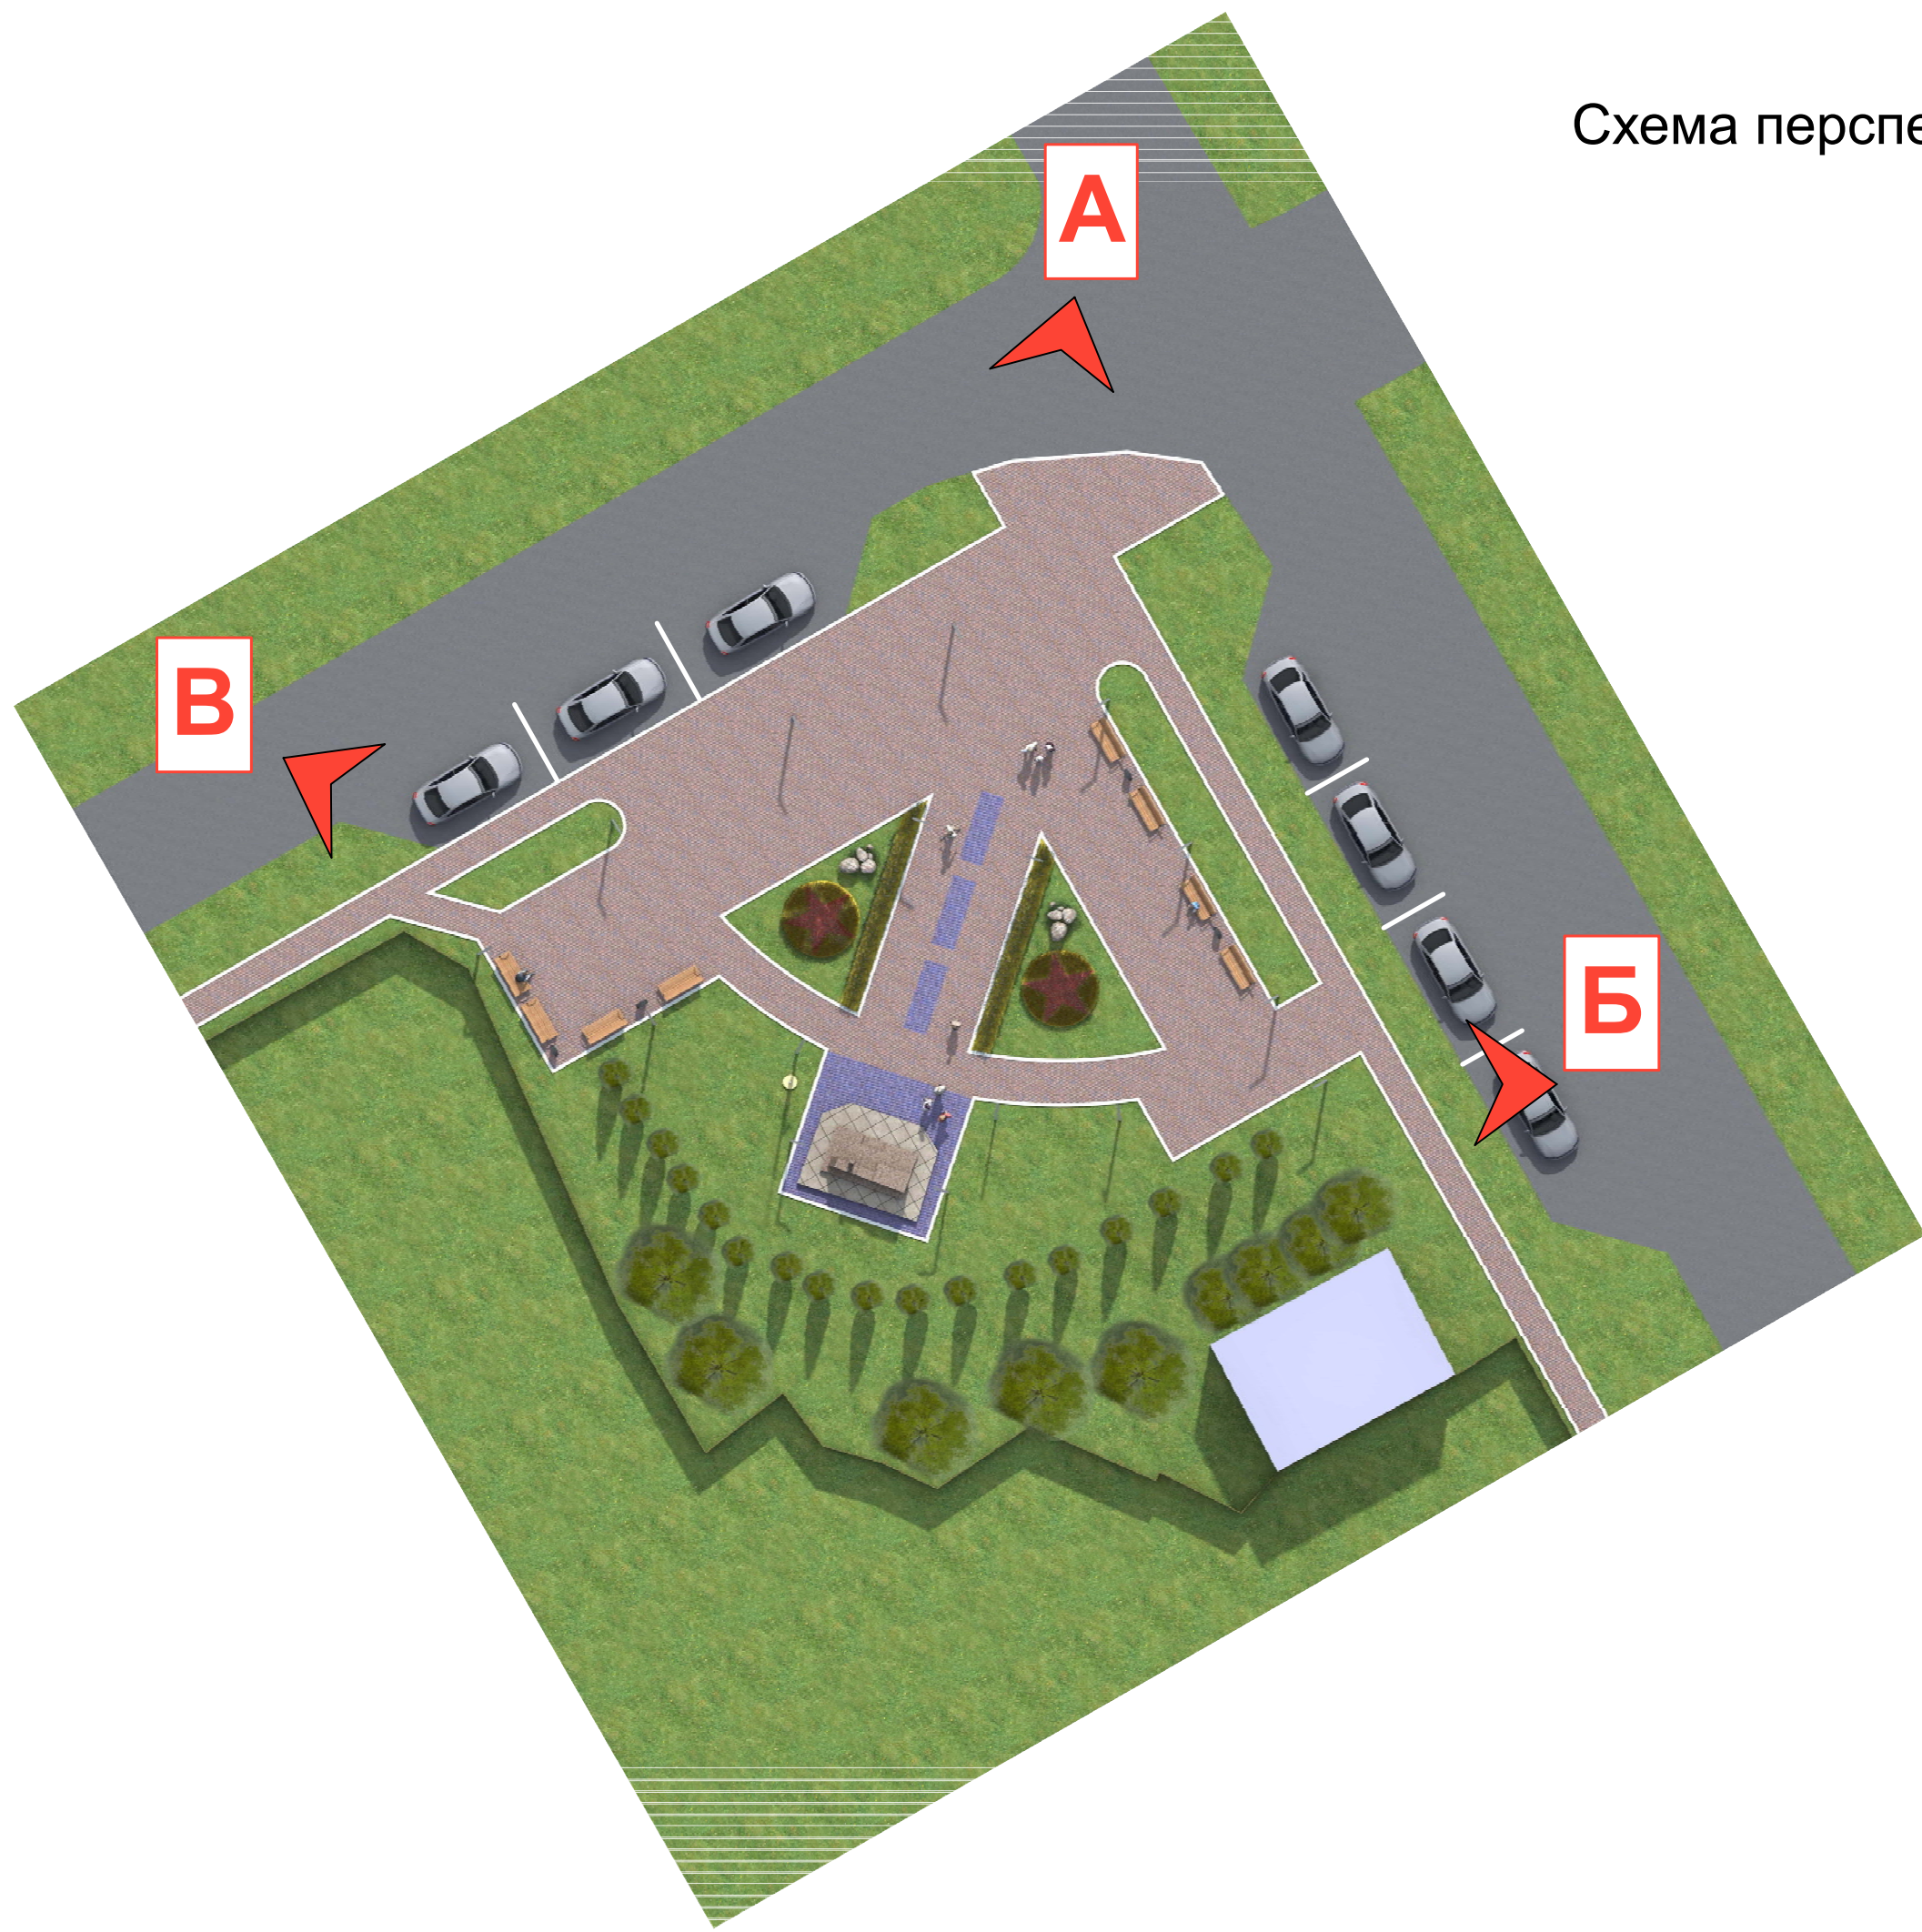

Благоустройство территории памятника В.Петрову (Участок 2).

Программа комплексного благоустройства на 2018 год

Благоустройство территории в границах квартала по адресу: Калужская область,
г.Малоярославец, ул.Петрова, ул.Старая Садовая, Детская кшкола искусств.

2017г.

Состав альбома

1. Состав альбома
2. Существующее положение
3. Размещение участка под сквер в городской среде
4. Схема благоустройства сквера им.В.В.Петрова
5. Схема благоустройства сквера им.В.В.Петрова
6. Схема перспективных видов
7. Перспективный вид А
8. Перспективный вид Б
9. Перспективный вид В

Существующее положение

Размещение участка под сквер в городской среде

✧ Благоустройство территории памятника В.Петрову (Участок 2).

Программа комплексного благоустройства на 2018 год

Благоустройство территории в границах квартала по адресу: Калужская область, г.Малоярославец, ул.Петрова, ул.Старая Садовая, Детская школа искусств.

Схема благоустройства сквера им.В.В.Петрова

Схема перспективных видов

Перспективный вид А

Перспективный вид Б

Перспективный вид В