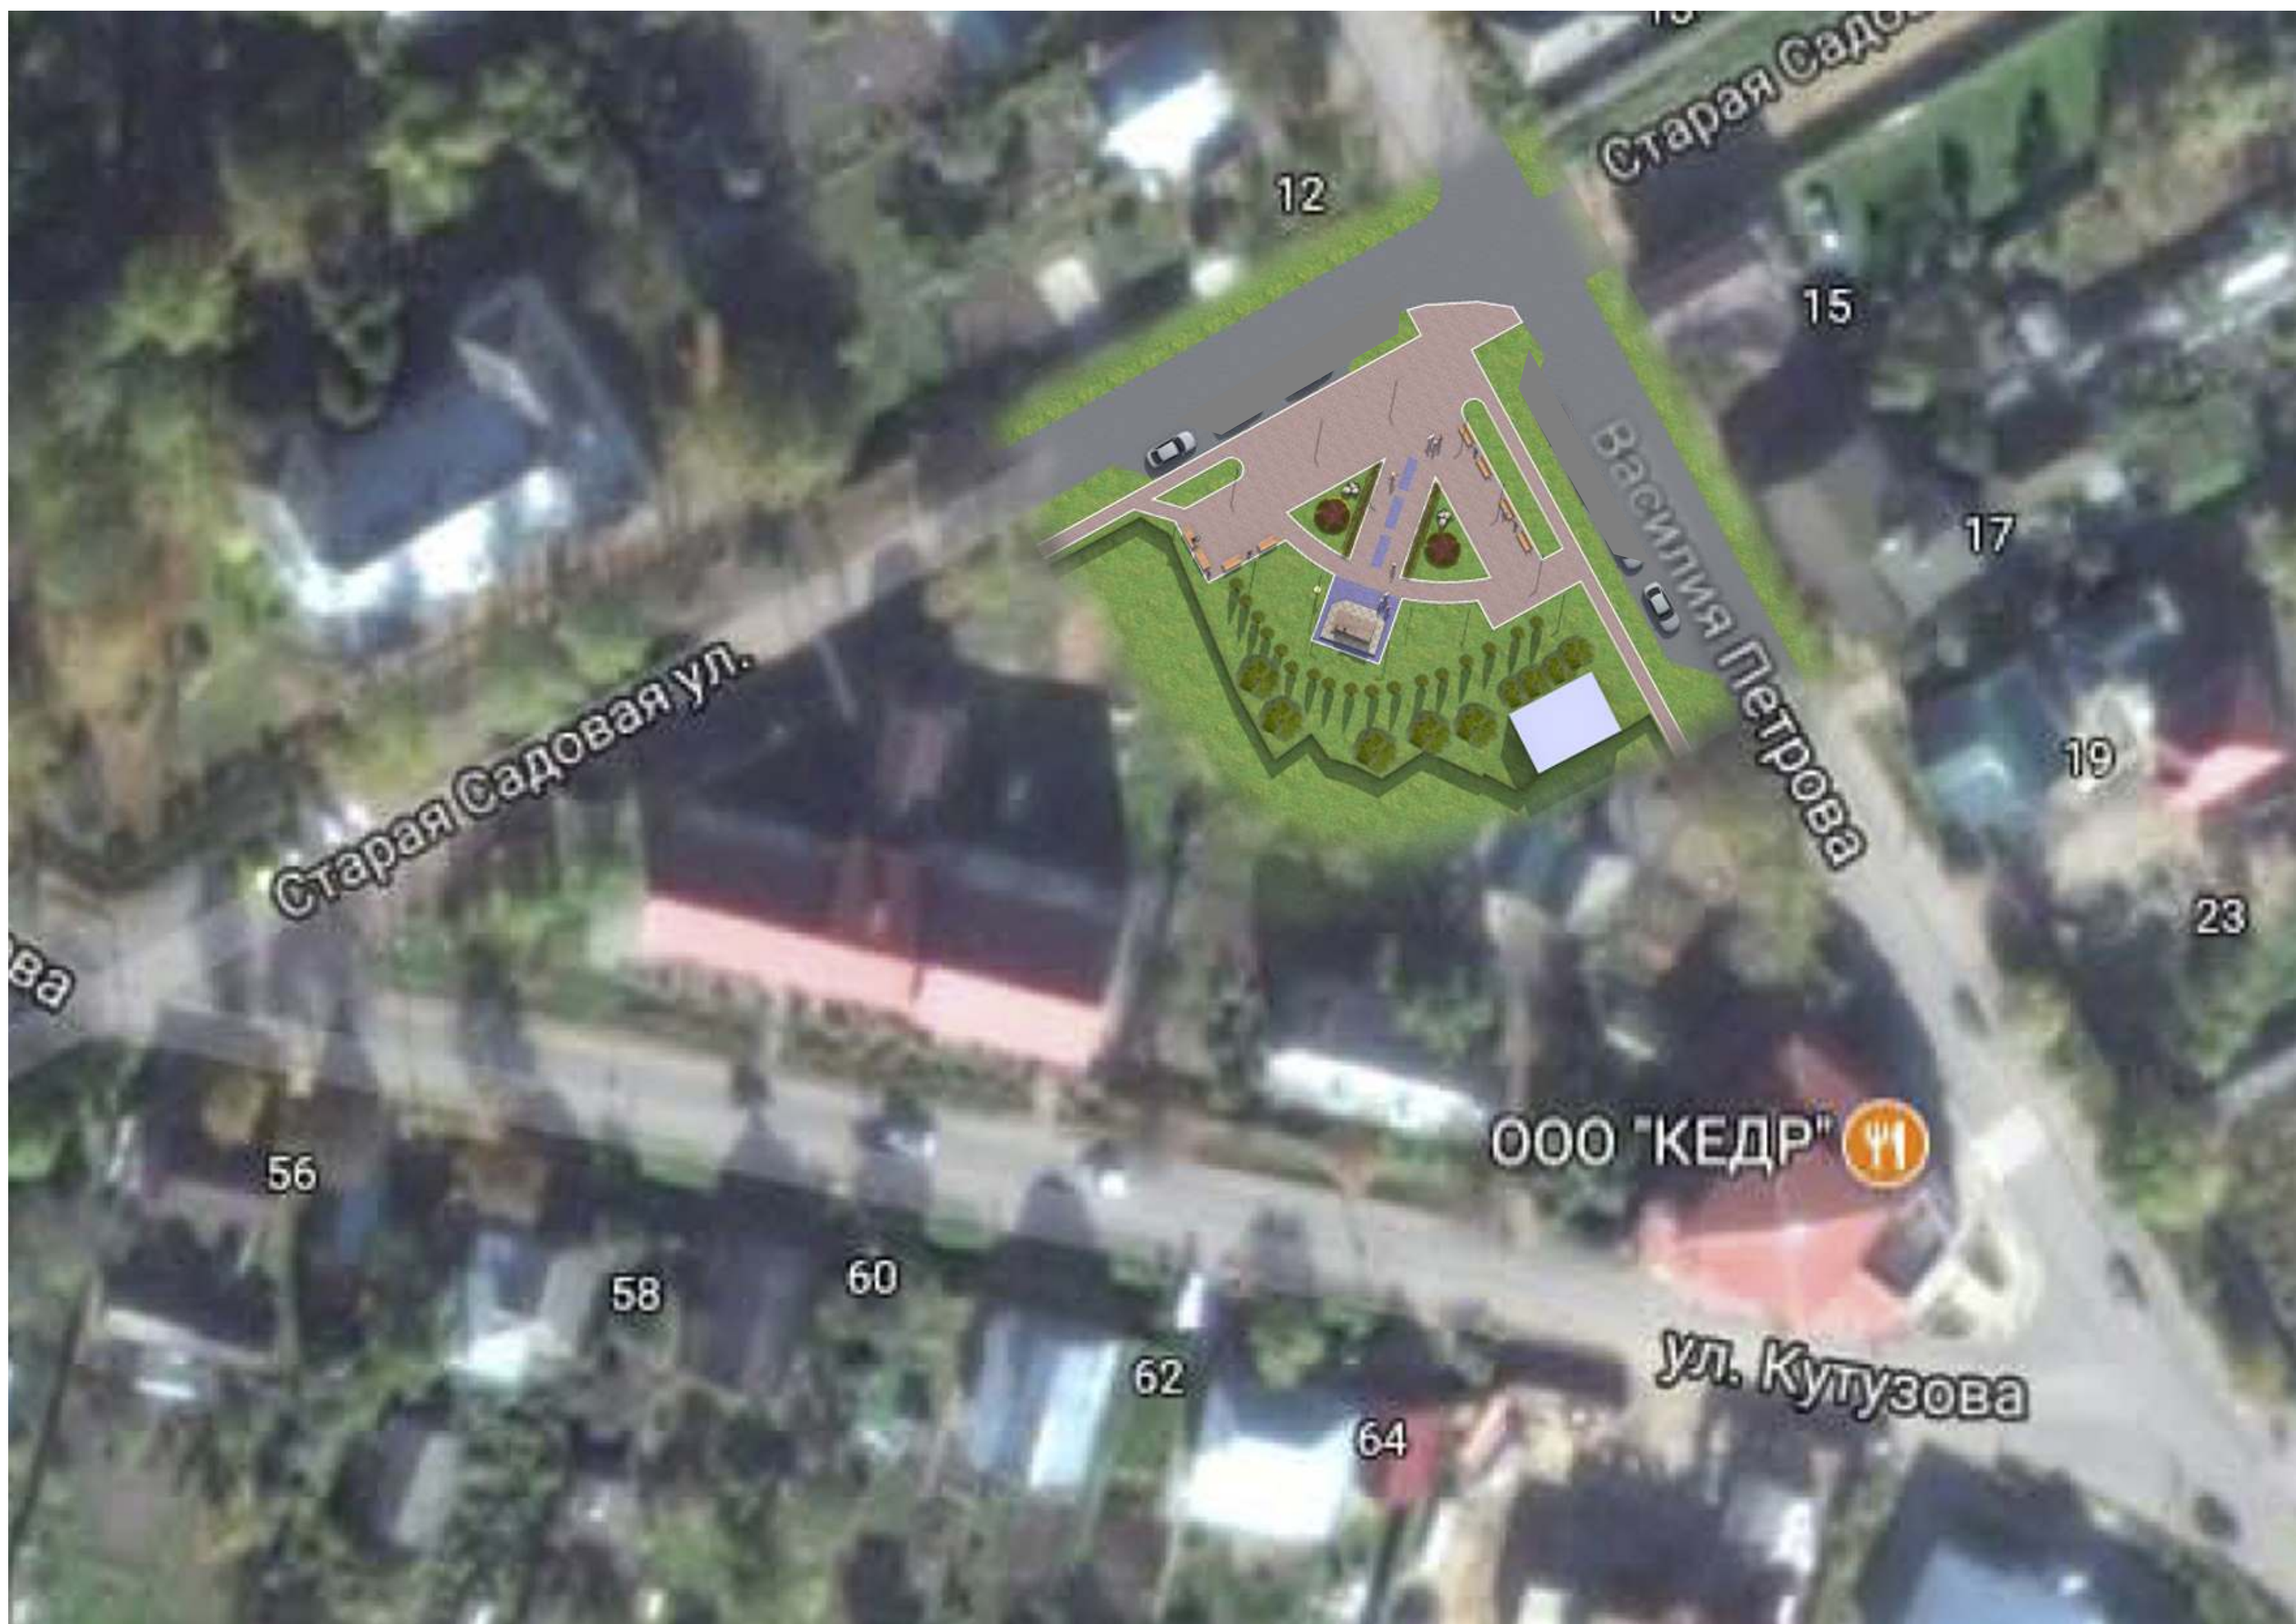

Благоустройство территории памятника В.Петрову (Участок 2).

Программа комплексного благоустройства на 2018 год

Благоустройство территории в границах квартала по адресу: Калужская область,
г.Малоярославец, ул.Петрова, ул.Старая Садовая, Детская кшкола искусств.

Существующее положение

Размещение участка под сквер в городской среде

✧ Благоустройство территории памятника В.Петрову (Участок 2).

Программа комплексного благоустройства на 2018 год

Благоустройство территории в границах квартала по адресу: Калужская область, г.Малоярославец, ул.Петрова, ул.Старая Садовая, Детская школа искусств.

Схема благоустройства сквера им.В.В.Петрова

Схема перспективных видов

Перспективный вид А

Перспективный вид Б

Перспективный вид В