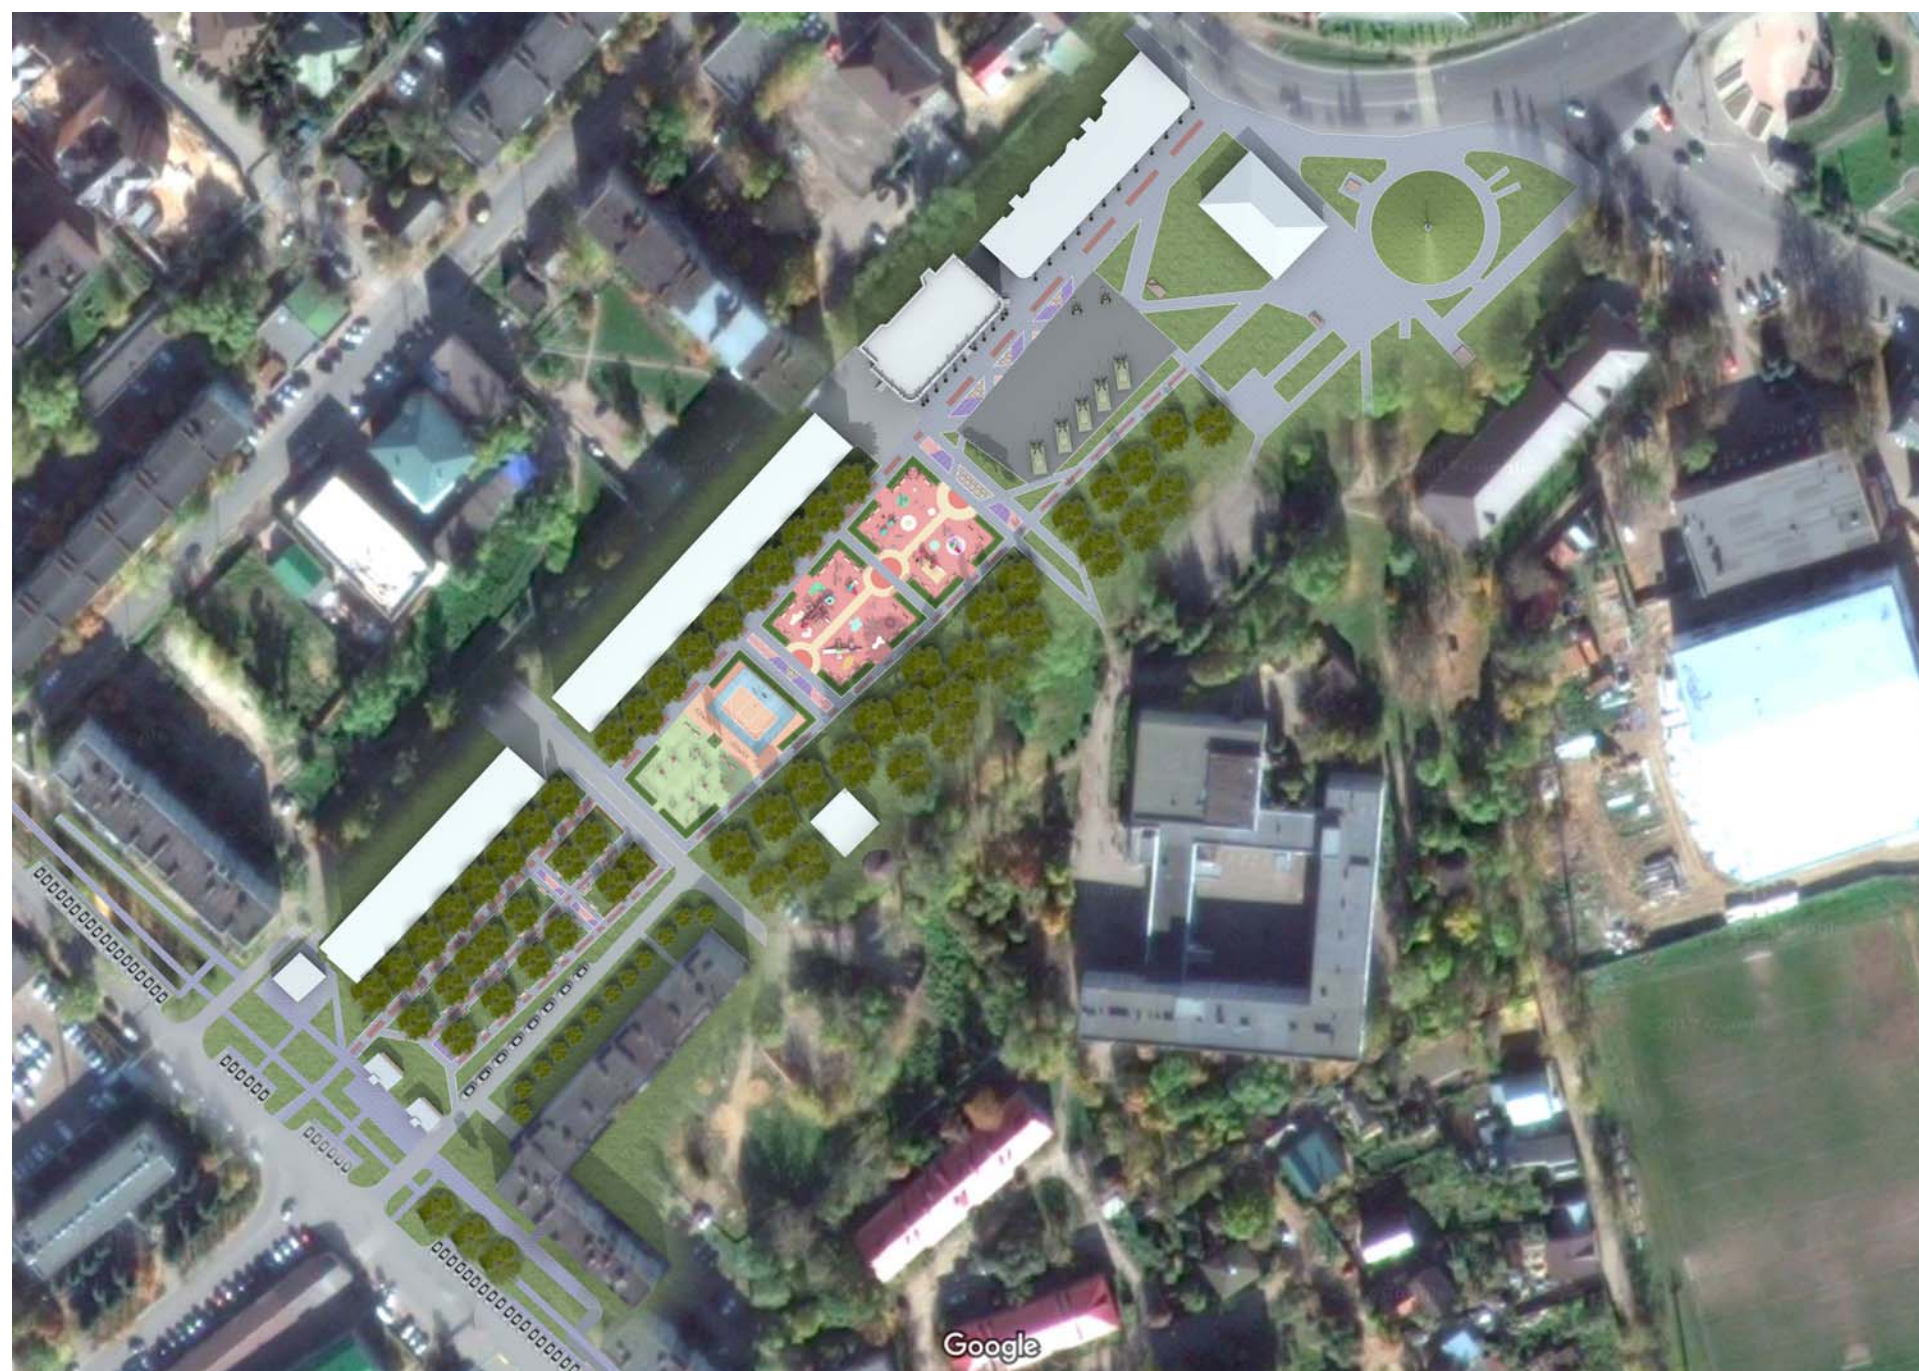

Благоустройство сквера в районе ул.Г.Соколова и Александровского сада (Участок 1)

Программа комплексного благоустройства на 2018 год

Благоустройство территории в границах квартала по адресу:
Калужская область, г.Малоярославец, ул.Ленина, ул.Аузина, ул. К.Маркса, ул.Г.Соколова.

Состав альбома

1. Состав альбома
2. Существующее положение
3. Существующее положение
4. Схема благоустройства территории
5. Схема перспективных видов
6. Перспективный вид А
7. Перспективный вид Б
8. Перспективный вид В
9. Перспективный вид Г
10. Перспективный вид Д
11. Перспективный вид Е
12. Перспективный вид Ж
13. Перспективный вид И
14. План благоустройства М 1:500

Существующее положение

- Граница территории под благоустройство (подлежит уточнению)

Существующее положение

Схема благоустройства территории

Ведомость объектов благоустройства

- | | |
|---|--|
| ① - Площадка с образцами военной техники | ④ - Пешеходная прогулочная зона, оборудованная цветниками, скамейками и урнами |
| ② - Детские игровые и спортивные площадки, разделенные по возрастам | ⑤ - Устройство и реконструкция тротуаров и устройство парковок вдоль ул. Г. Соколова |
| ③ - Спортивная площадка (площадка для стритбола, площадка для воркаута) | |

Перспективный вид И

5ЮК

Красная линия

ул. Ленина