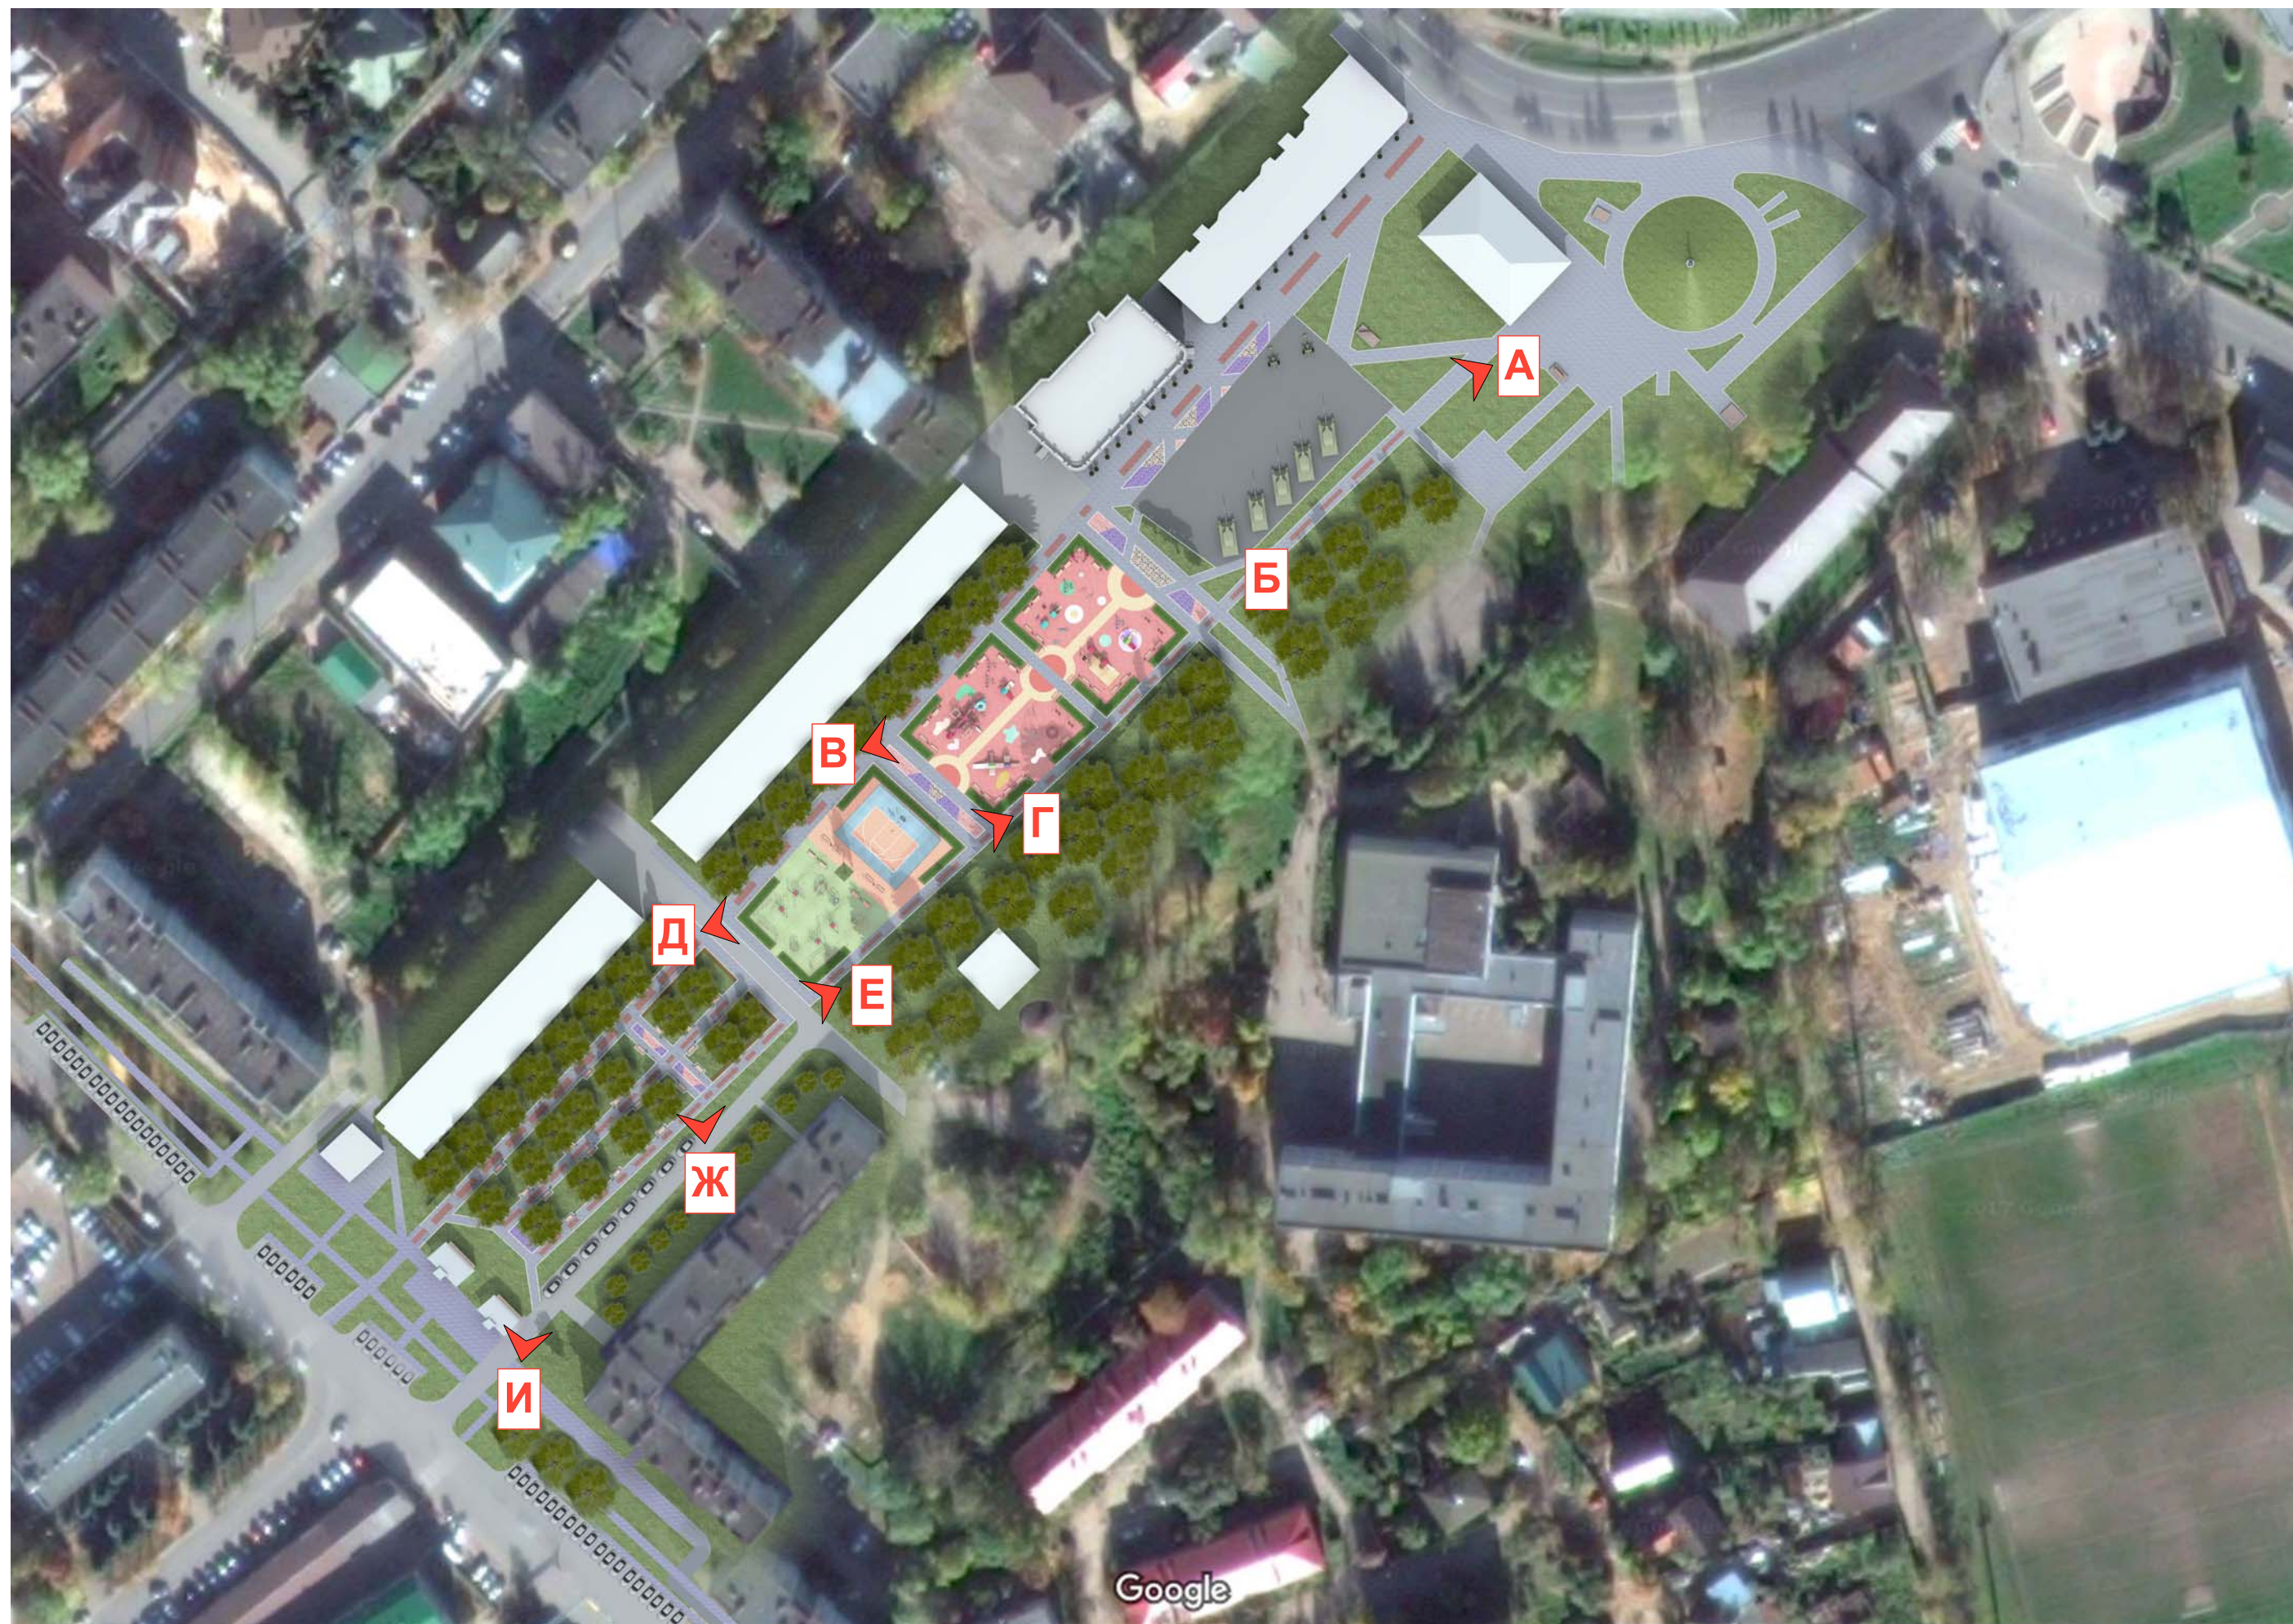

Схема перспективных видов