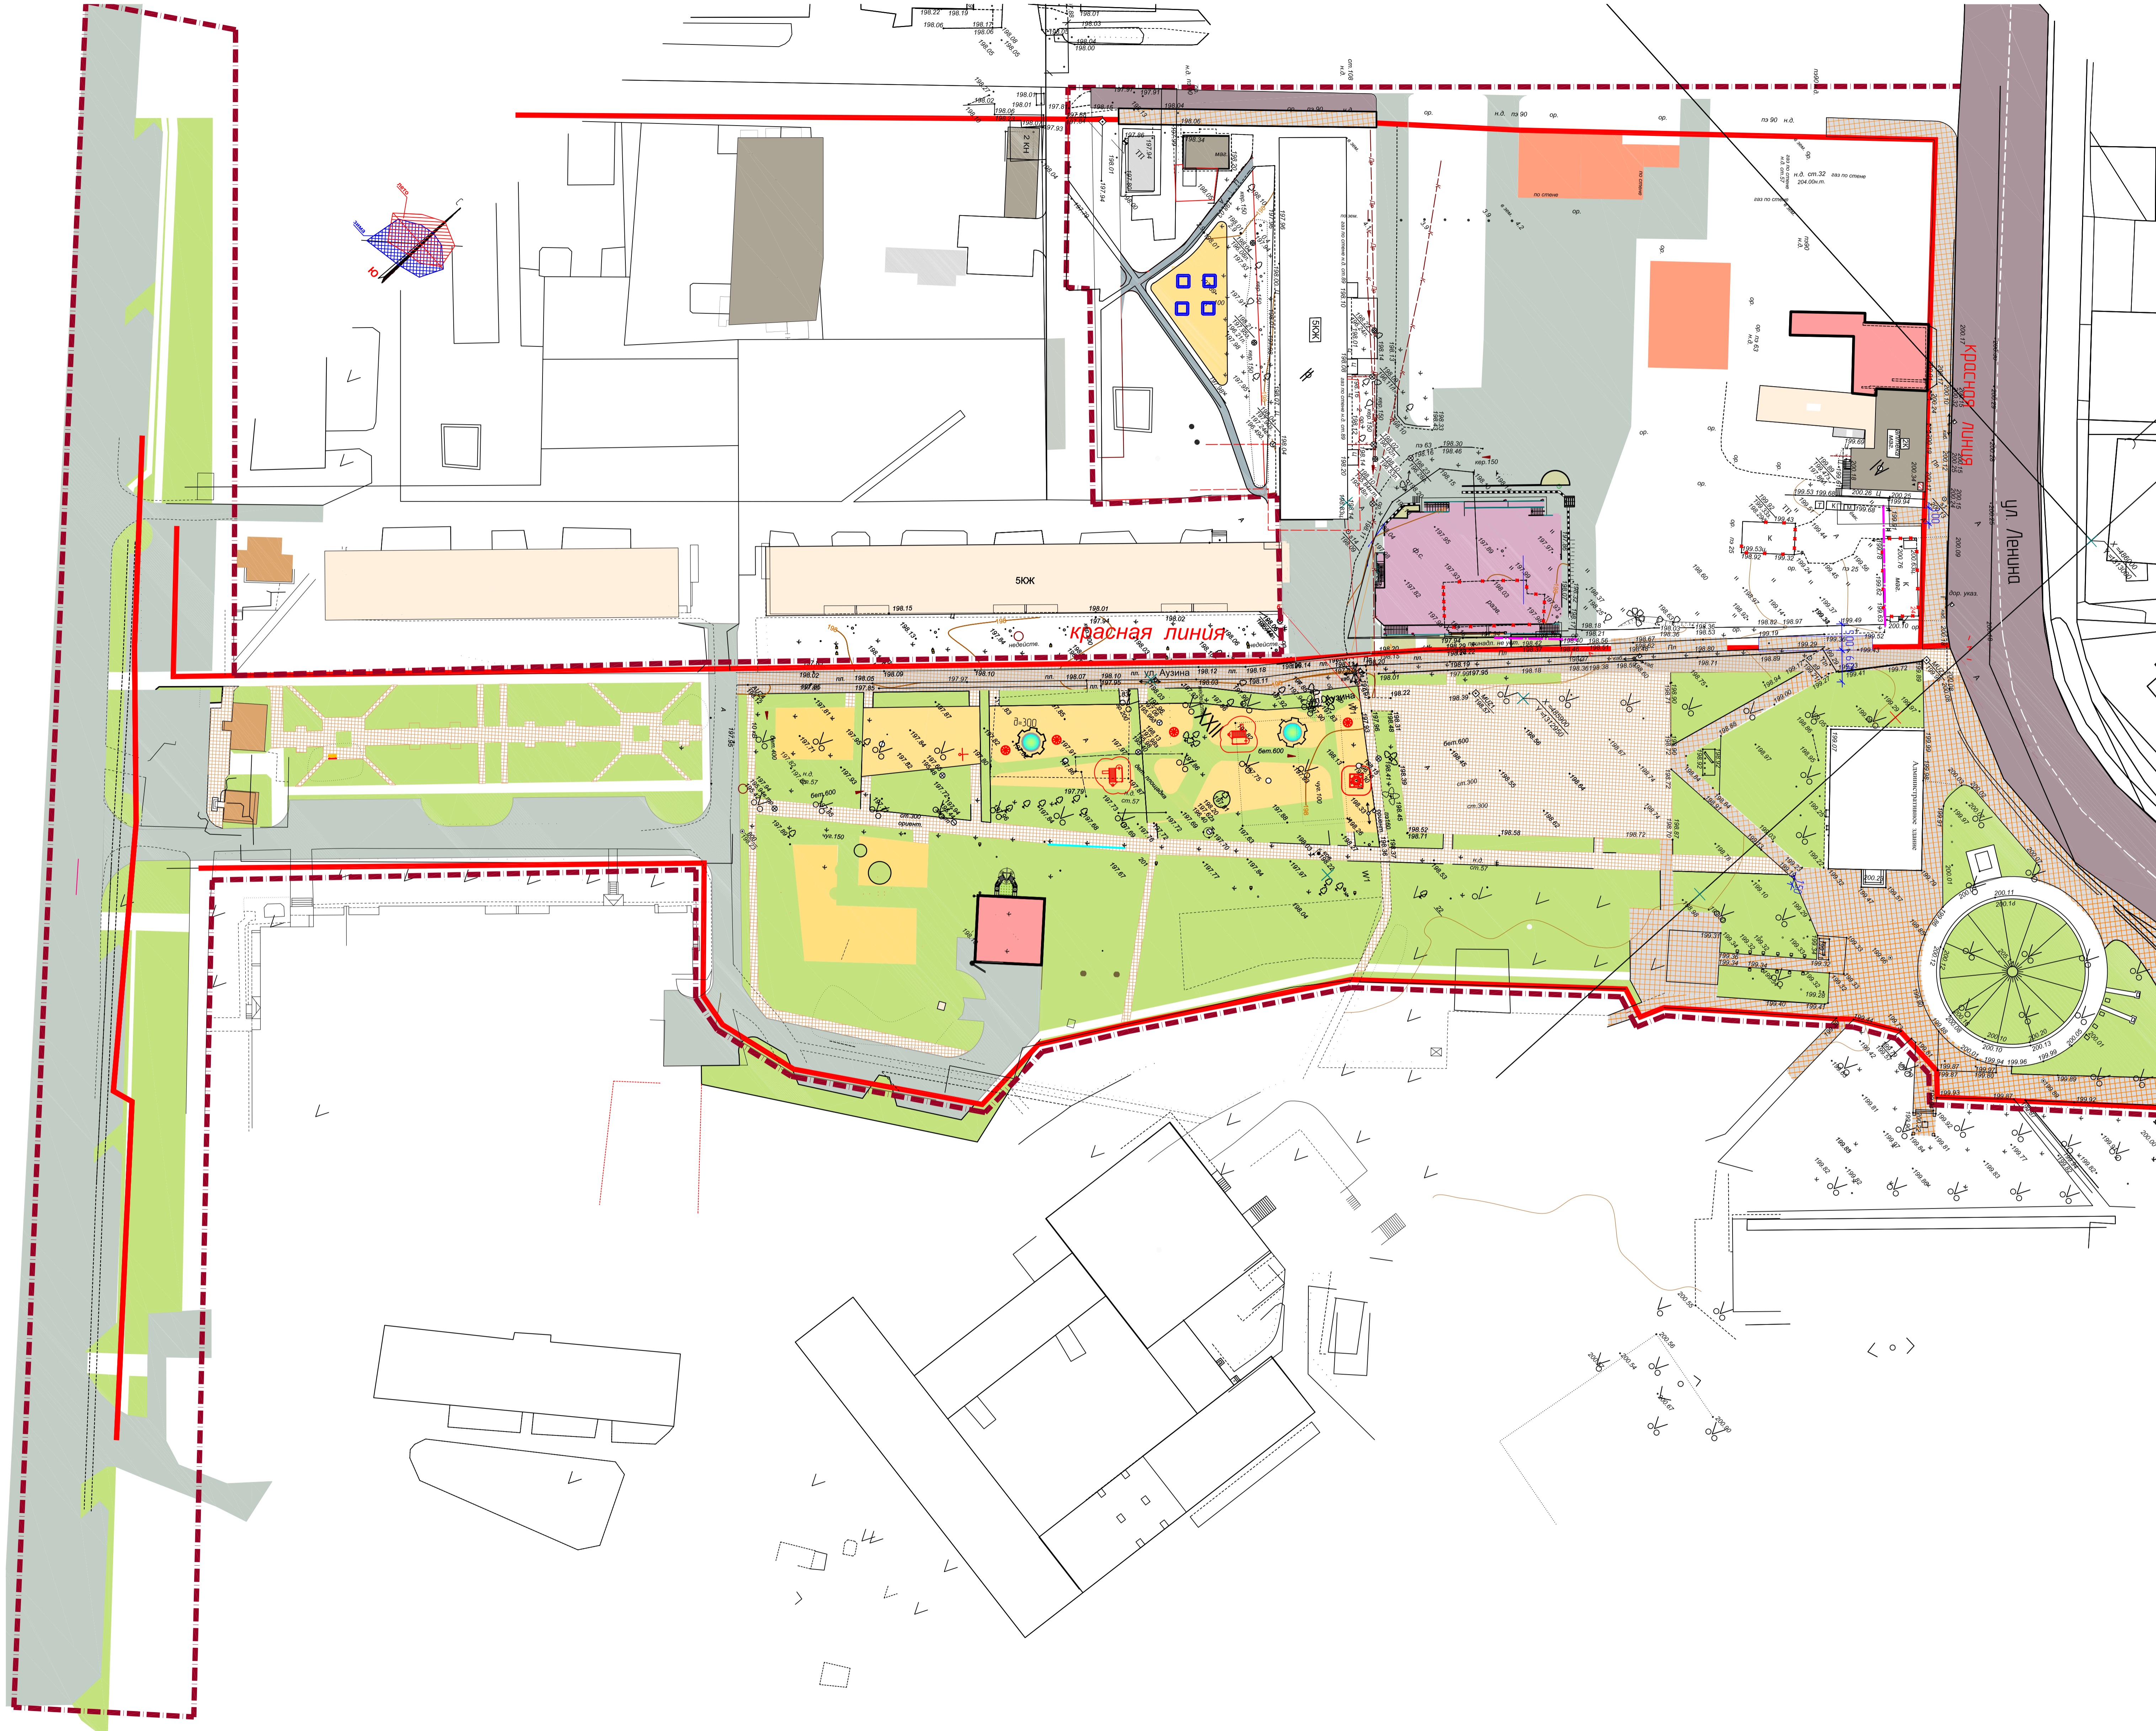

Благоустройство сквера в районе ул.Г.Соколова и Александровского сада (Участок 1)

Программа комплексного благоустройства на 2018 год

Благоустройство территории в границах квартала по адресу:
Калужская область, г.Малоярославец, ул.Ленина, ул.Аузина, ул. К.Маркса, ул.Г.Соколова.

Существующее положение

- Граница территории под благоустройство (подлежит уточнению)

Существующее положение

Схема благоустройства территории

Ведомость объектов благоустройства

- | | |
|---|--|
| ① - Площадка с образцами военной техники | ④ - Пешеходная прогулочная зона, оборудованная цветниками, скамейками и урнами |
| ② - Детские игровые и спортивные площадки, разделенные по возрастам | ⑤ - Устройство и реконструкция тротуаров и устройство парковок вдоль ул. Г. Соколова |
| ③ - Спортивная площадка (площадка для стритбола, площадка для воркаута) | |

Схема перспективных видов

Перспективный вид А

Перспективный вид Б

Перспективный вид В

Перспективный вид Г

Перспективный вид Д

Перспективный вид Е

Перспективный вид Ж

Перспективный вид И

5ЮК

Красная линия

ул. Ленина