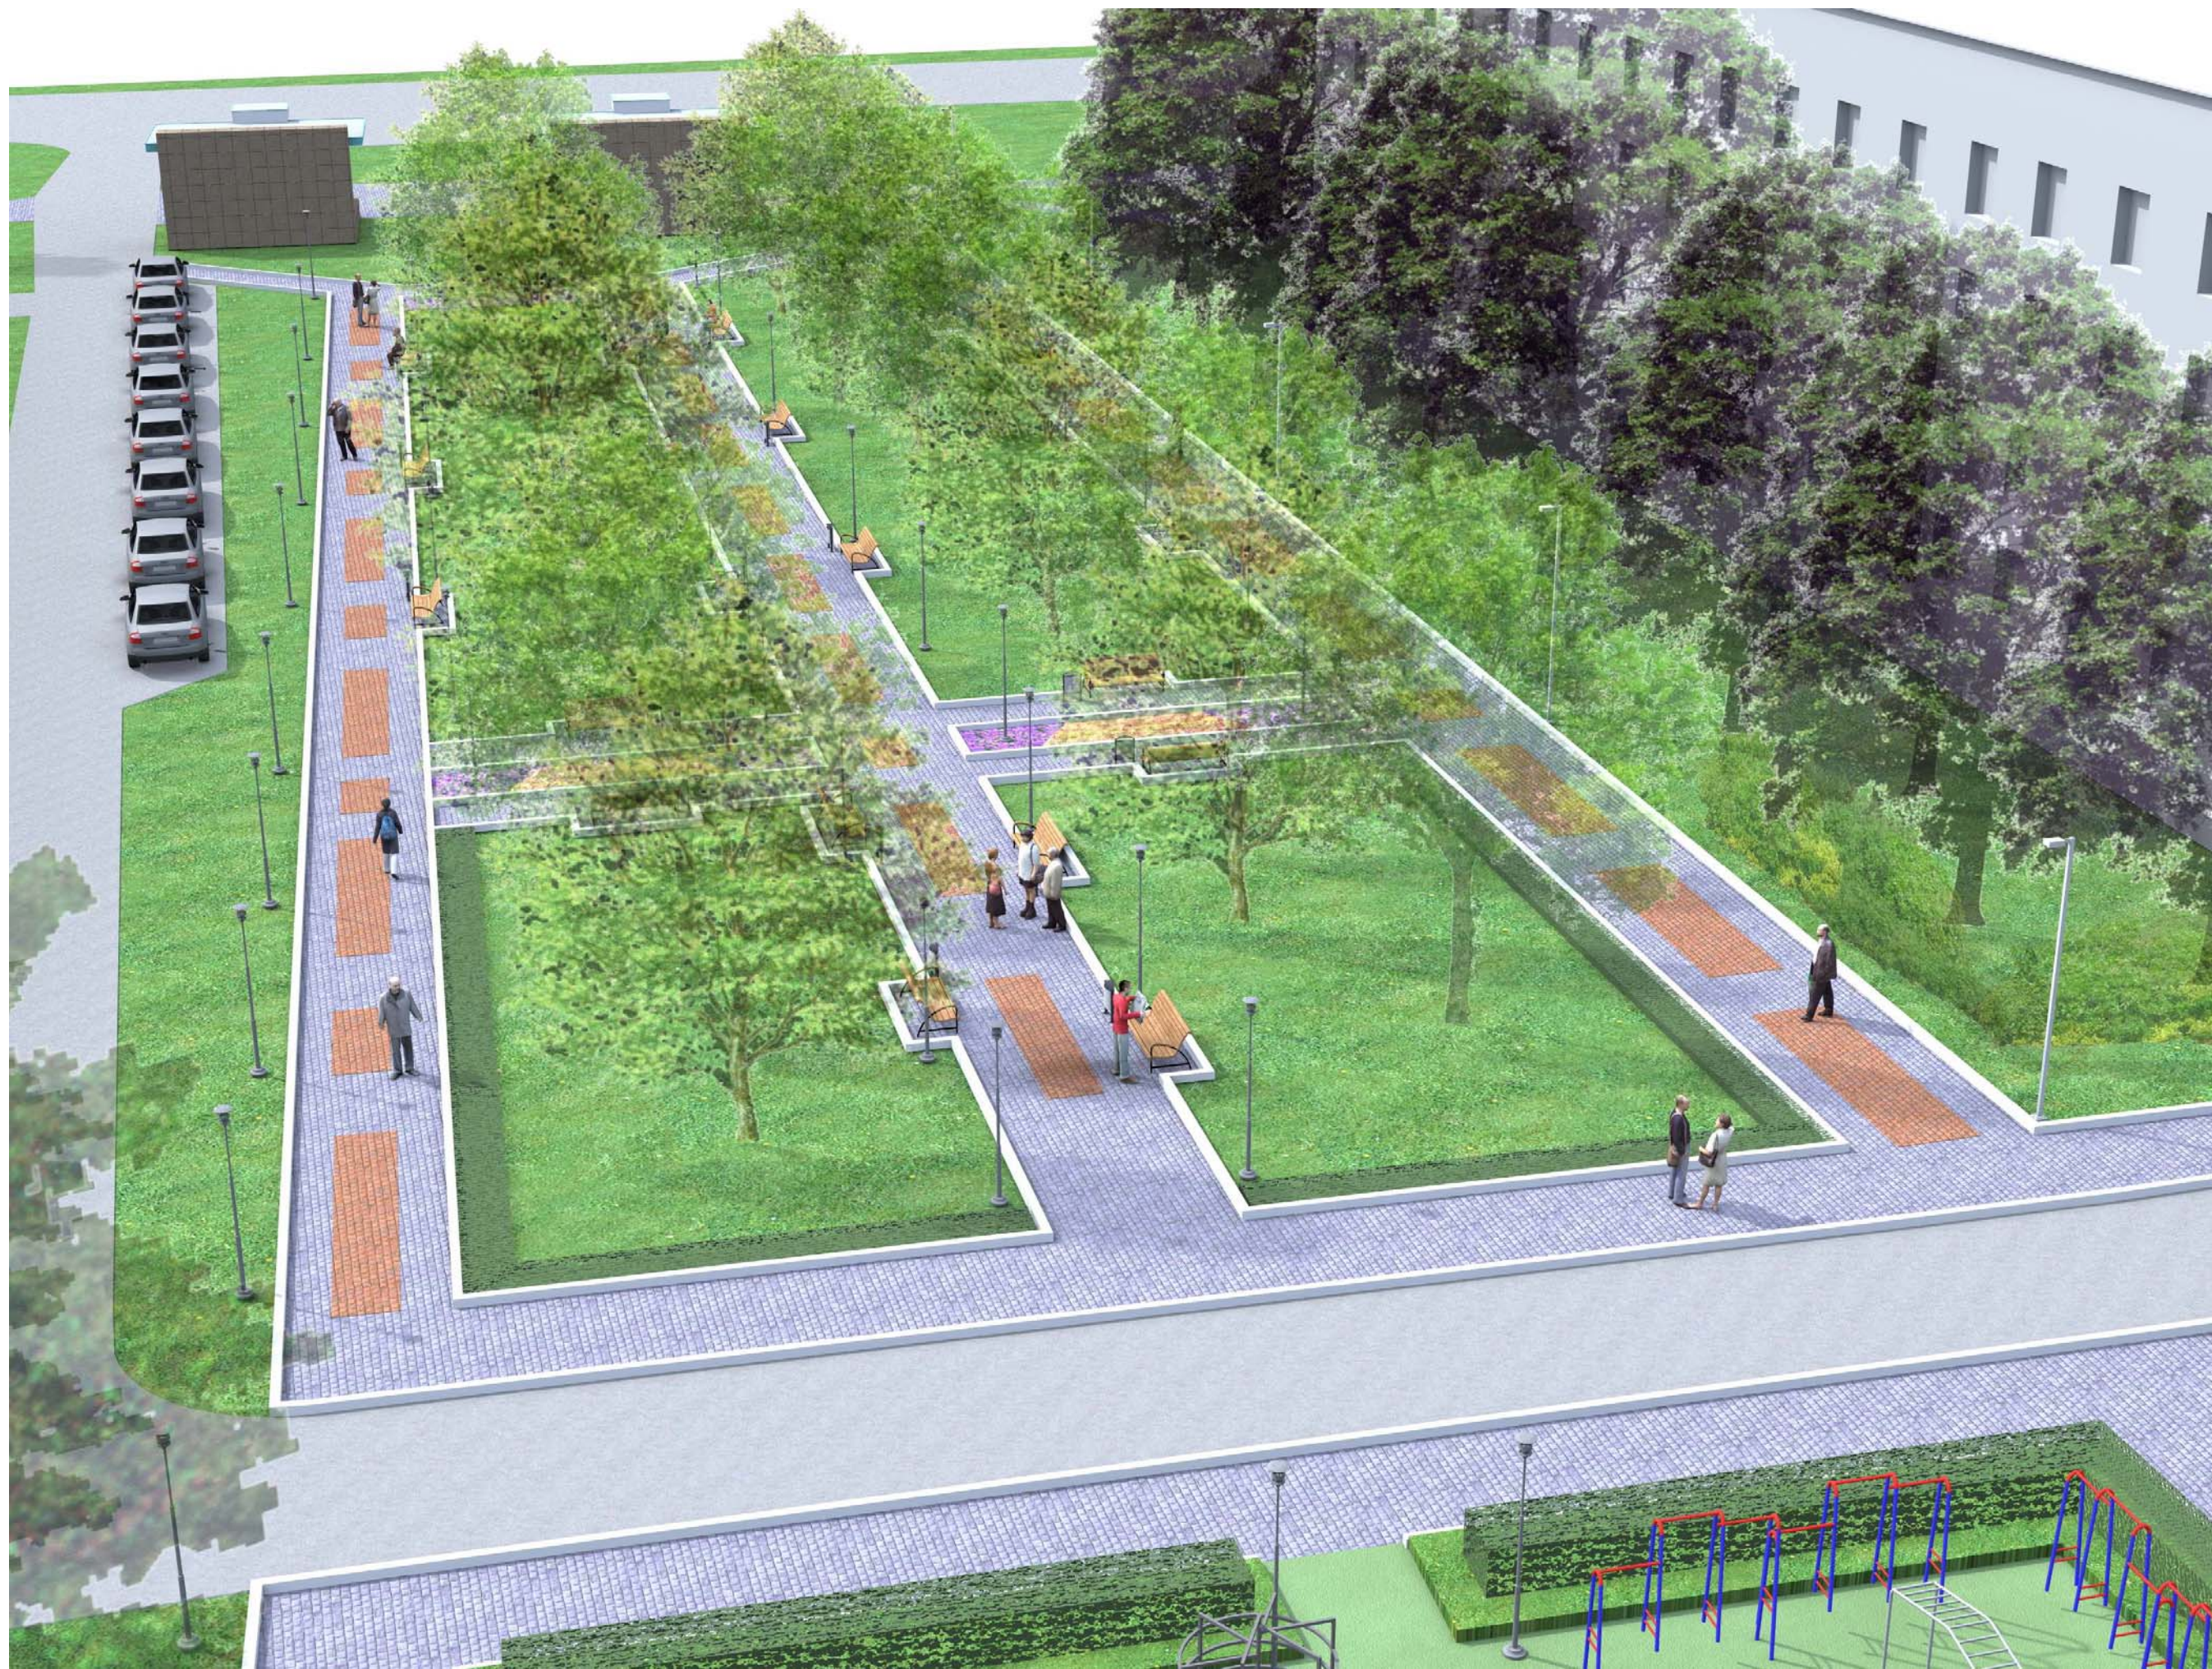

Перспективный вид Ж

Перспективный вид Е