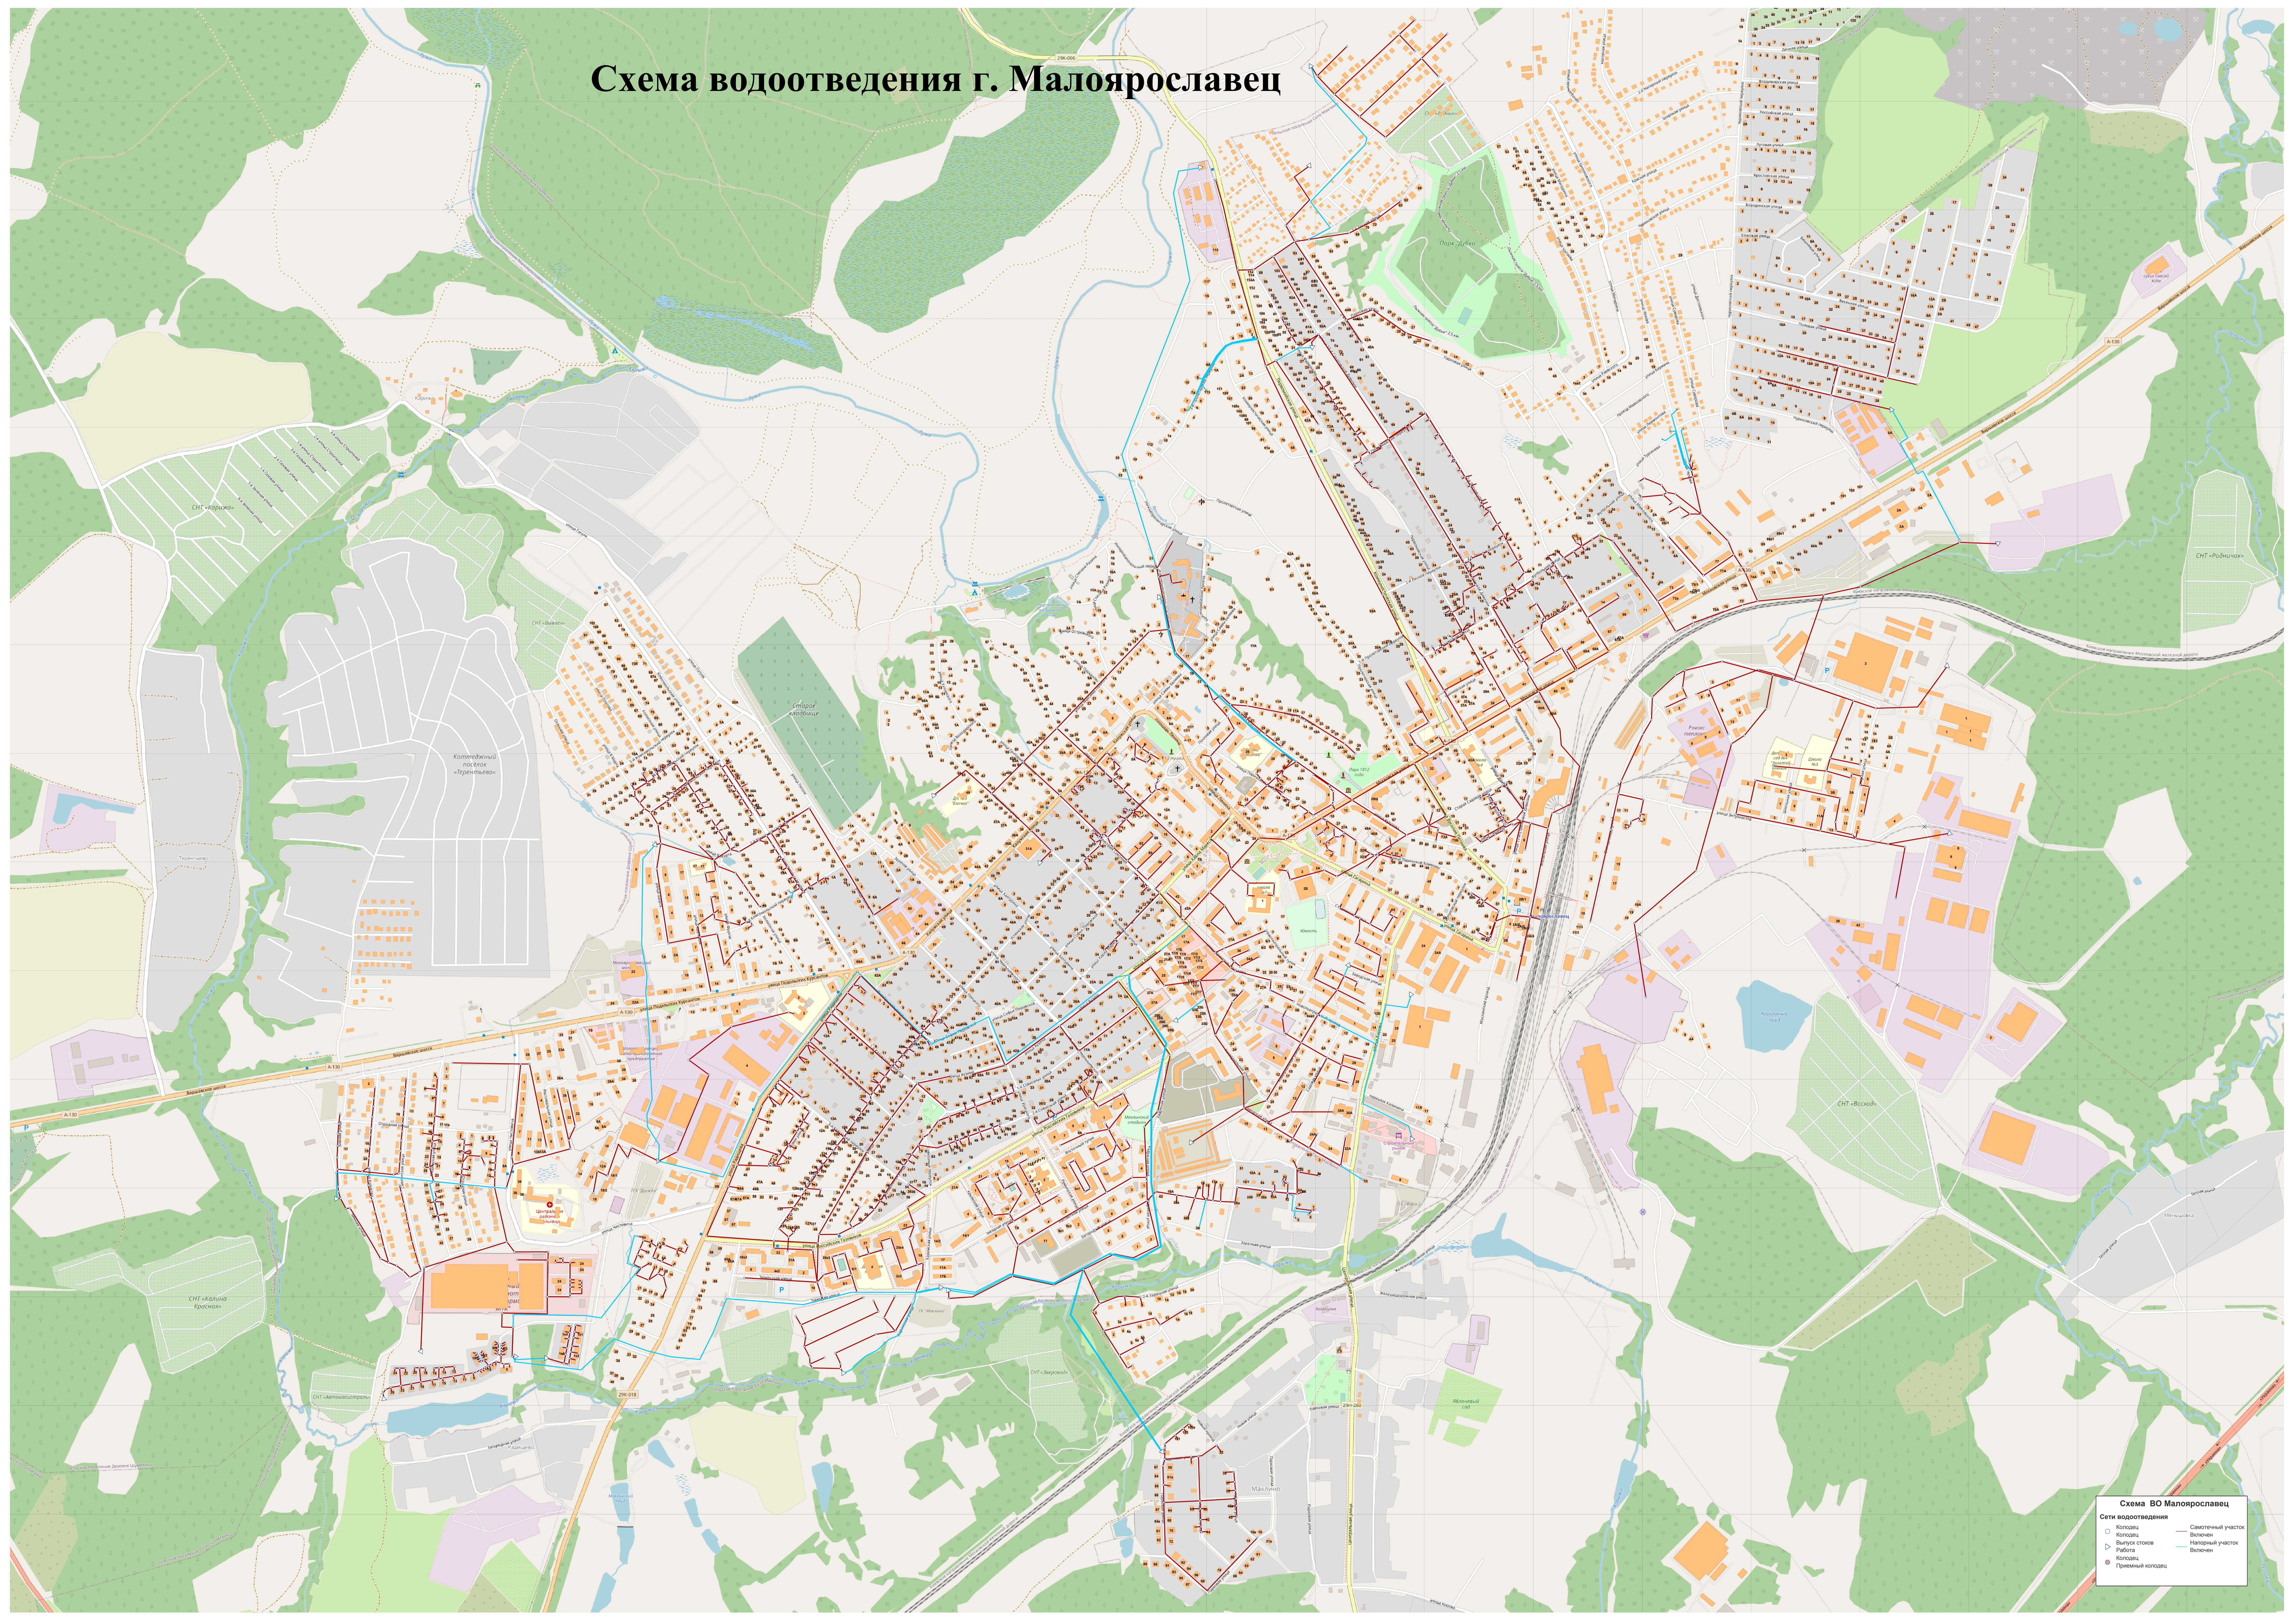

Схема водоотведения г. Малоярославец